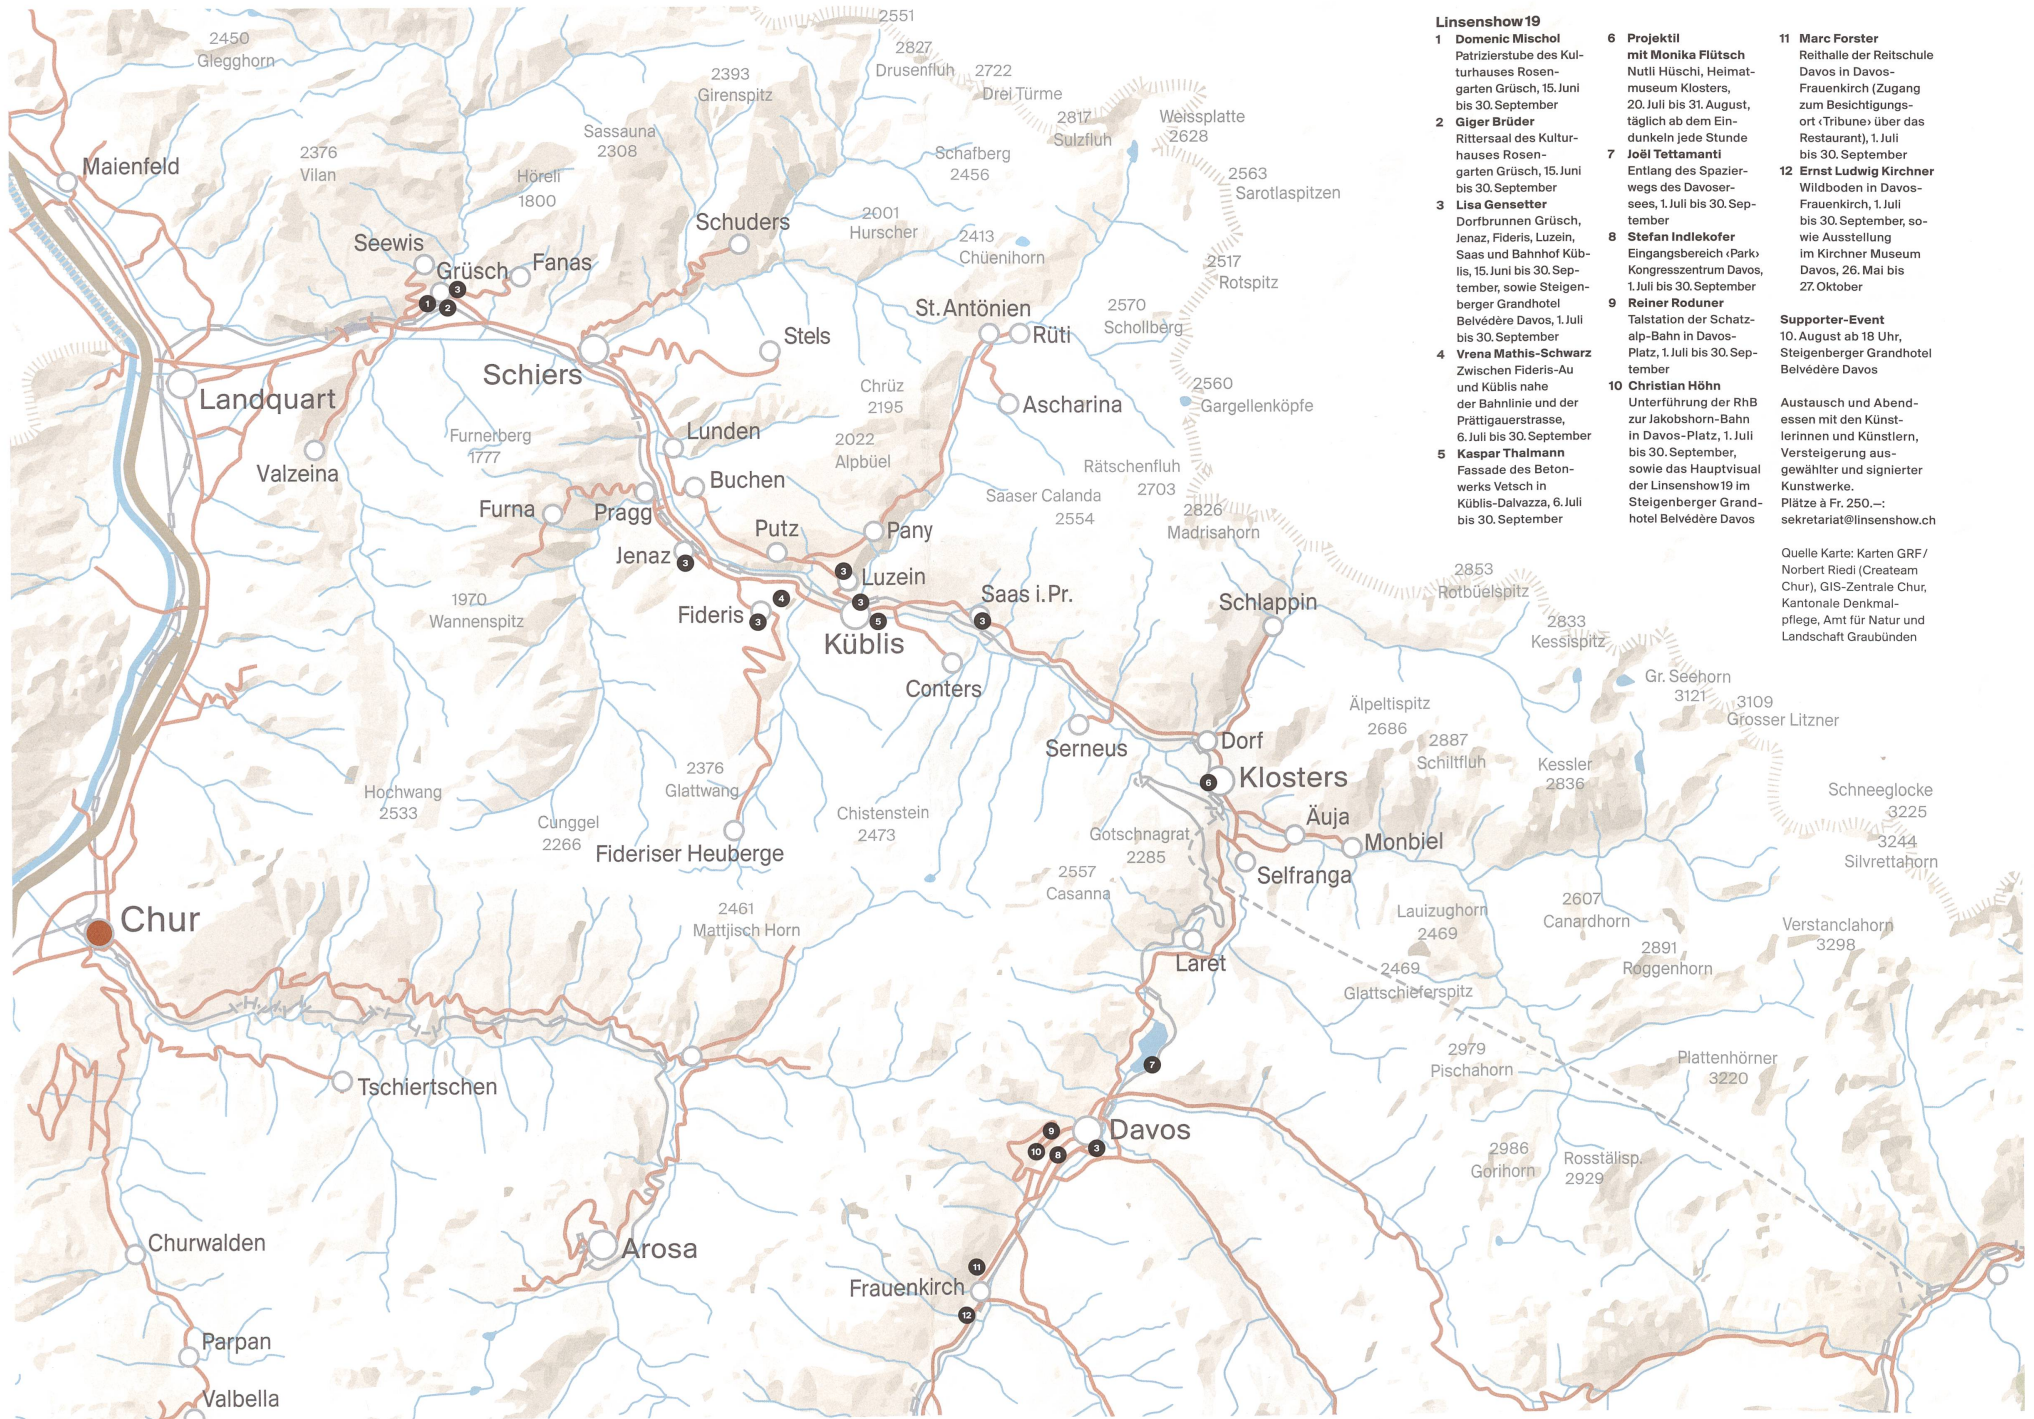

Download PDF: 19.11.2025

ETH-Bibliothek Zürich, E-Periodica, <https://www.e-periodica.ch>

Themenheft von Hochparterre, Juni 2019

Linsenshow 19

An 16 Orten zwischen Grüşch und Davos zeigt die Neun-Dörfer-Biennale einen Sommer lang Fotografien, Filmstills und eine Videoprojektion.

**HOCH
PART
ERRE**

LINSESHOW19

Linsenshow 19

- 1** **Domenic Mischol**
Patrizierstube des Kulturhauses Rosengarten Grüsch, 15. Juni bis 30. September
- 2** **Giger Brüder**
Rittersaal des Kulturhauses Rosengarten Grüsch, 15. Juni bis 30. September
- 3** **Lisa Gensetter**
Dorfbrunnen Grüsch, Jenaz, Fideris, Luzeln, Saas und Bahnhof Küblis, 15. Juni bis 30. September, sowie Steigenberger Grandhotel Belvédère Davos, 1. Juli bis 30. September
- 4** **Vrena Mathis-Schwarz**
Zwischen Fideris-Au und Küblis nahe der Bahnlinie und der Prättigauerstrasse, 6. Juli bis 30. September
- 5** **Kaspar Thalmann**
Fassade des Betonwerks Vetsch in Küblis-Dalvazza, 6. Juli bis 30. September
- 6** **Projekt mit Monika Flütsch**
Nuttli Hütschi, Heimatmuseum Klosters, 20. Juli bis 31. August, täglich ab dem Ein-dunkeln jede Stunde
- 7** **Joël Tettamanti**
Entlang des Spazierwegs des Davoser-sees, 1. Juli bis 30. September
- 8** **Stefan Indlekofer**
Eingangsbereich «Park» Kongresszentrum Davos, 1. Juli bis 30. September
- 9** **Reiner Roduner**
Talstation der Schatzalp-Bahn in Davos-Platz, 1. Juli bis 30. September
- 10** **Christian Höhn**
Unterführung der RhB zur Jakobshorn-Bahn in Davos-Platz, 1. Juli bis 30. September, sowie das Hauptvisual der Linsenshow 19 im Steigenberger Grandhotel Belvédère Davos
- 11** **Marc Forster**
Reithalle der Reitschule Davos in Davos-Frauenkirch (Zugang zum Besichtigungsort «Tribüne») über das Restaurant, 1. Juli bis 30. September
- 12** **Ernst Ludwig Kirchner**
Wildboden in Davos-Frauenkirch, 1. Juli bis 30. September, sowie Ausstellung im Kirchner Museum Davos, 26. Mai bis 27. Oktober