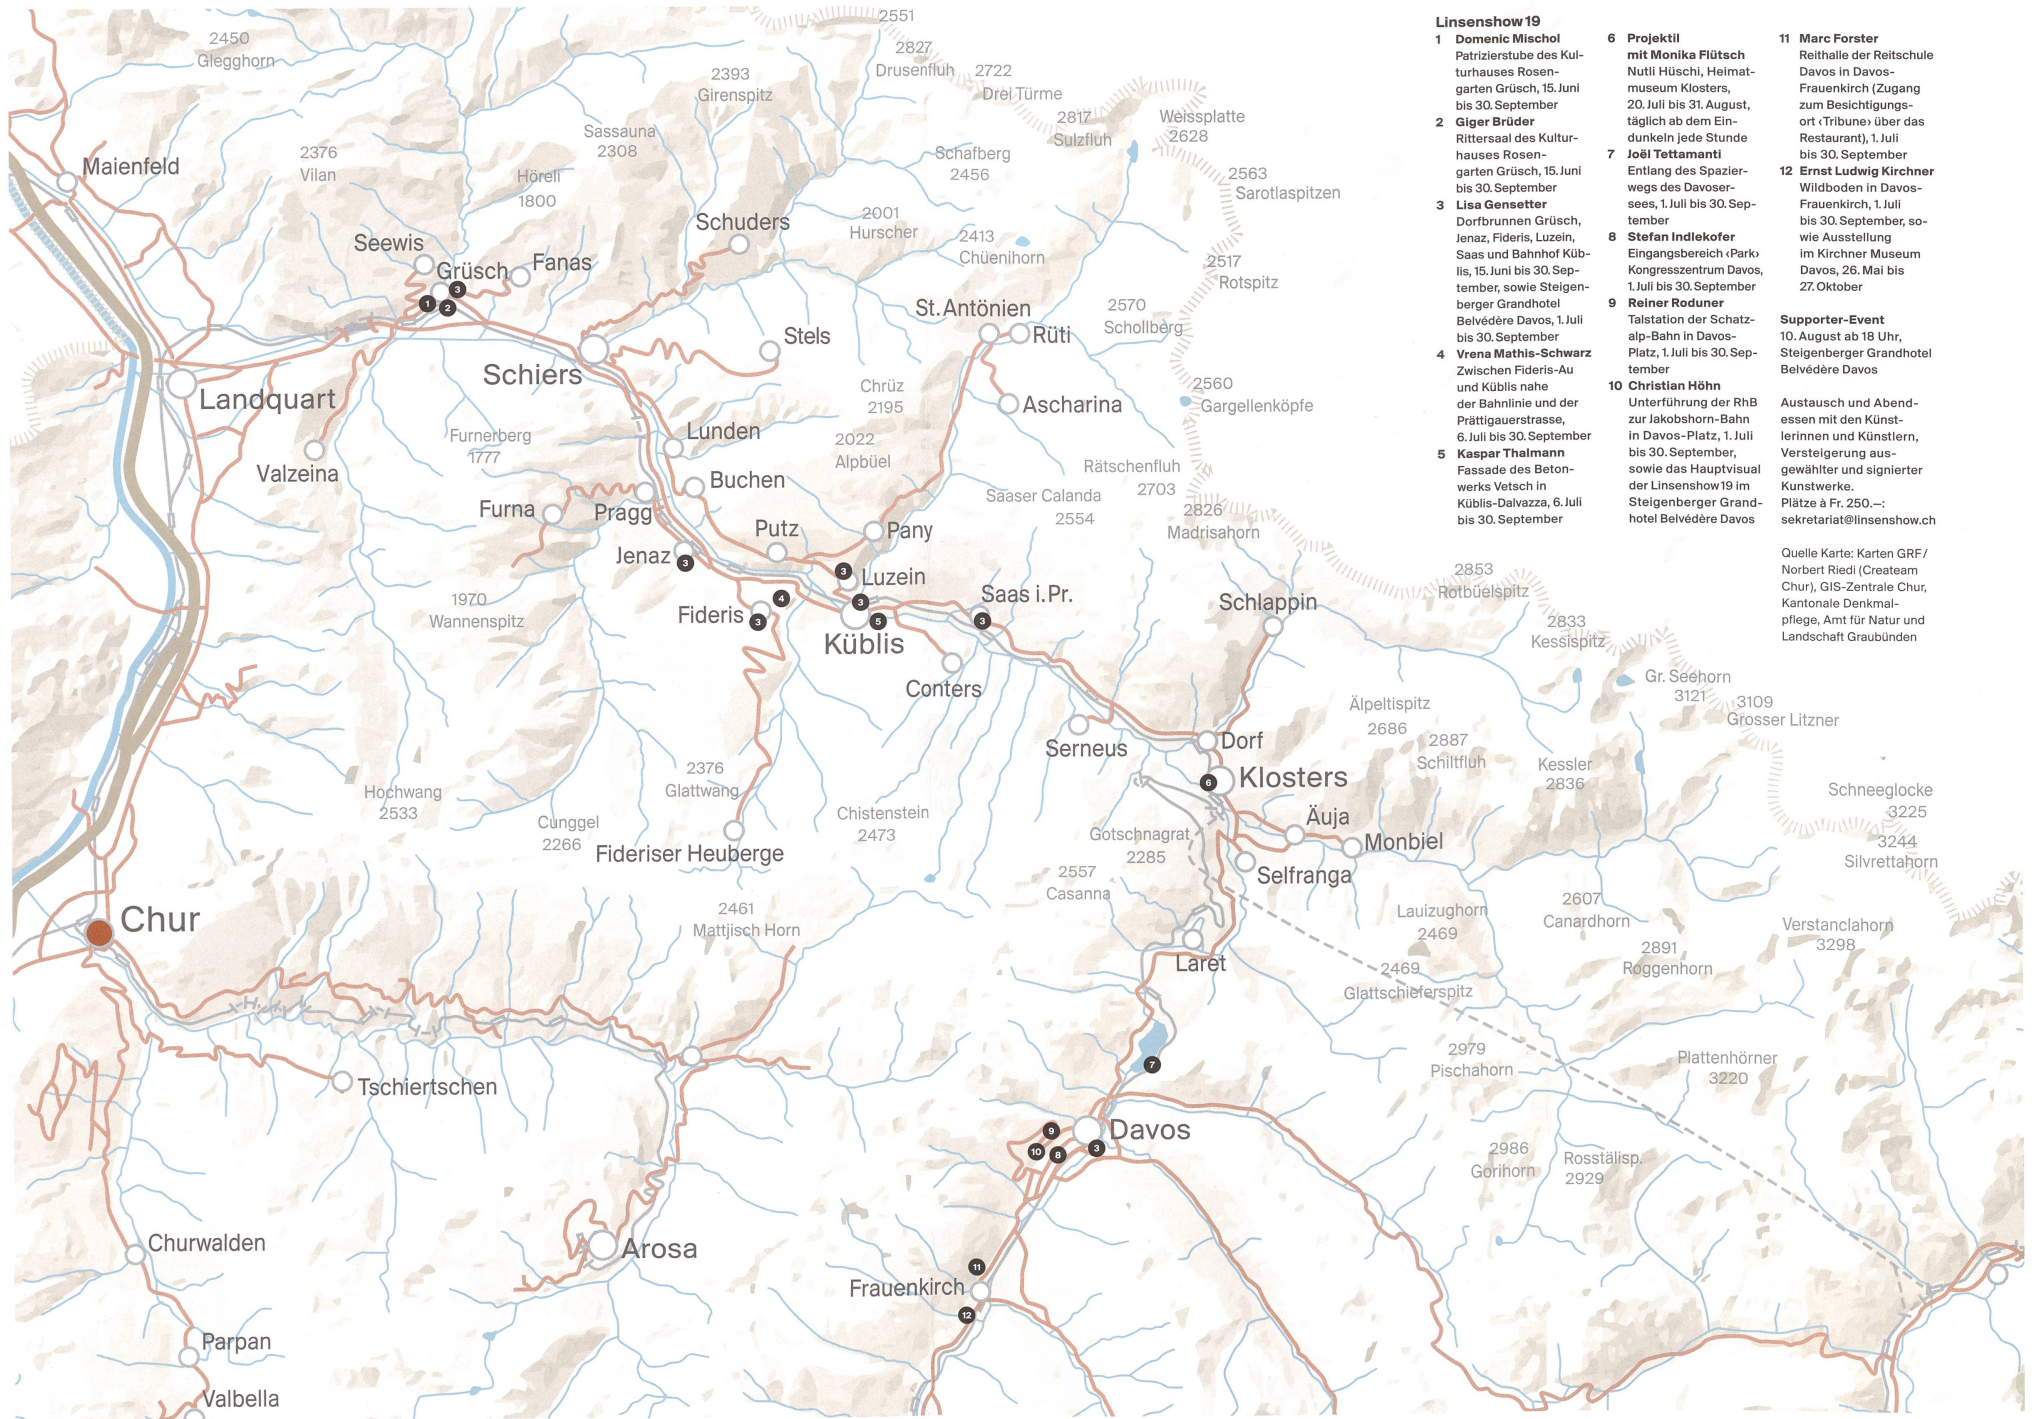

Linsenshow 19

- **1** **Domenic Mischol**
  Patrizierstube des Kulturhauses Rosengarten Grüsch, 15. Juni bis 30. September
- **2** **Giger Brüder**
  Rittersaal des Kulturhauses Rosengarten Grüsch, 15. Juni bis 30. September
- **3** **Lisa Gensetter**
  Dorfbrunnen Grüsch, Jenaz, Fideris, Luzeln, Saas und Bahnhof Küblis, 15. Juni bis 30. September, sowie Steigenberger Grandhotel Belvédère Davos, 1. Juli bis 30. September
- **4** **Vrena Mathis-Schwarz**
  Zwischen Fideris-Au und Küblis nahe der Bahnlinie und der Prättigauerstrasse, 6. Juli bis 30. September
- **5** **Kaspar Thalman**
  Fassade des Betonwerks Vetsch in Küblis-Dalvazza, 6. Juli bis 30. September
- **6** **Projekt mit Monika Flütsch**
  Nuttli Hütschi, Heimatmuseum Klosters, 20. Juli bis 31. August, täglich ab dem Ein-dunkeln jede Stunde
- **7** **Joël Tettamanti**
  Entlang des Spazierwegs des Davoser-sees, 1. Juli bis 30. September
- **8** **Stefan Indlekofer**
  Eingangsbereich «Park» Kongresszentrum Davos, 1. Juli bis 30. September
- **9** **Reiner Roduner**
  Talstation der Schatzalp-Bahn in Davos-Platz, 1. Juli bis 30. September
- **10** **Christian Höhn**
  Unterführung der RhB zur Jakobshorn-Bahn in Davos-Platz, 1. Juli bis 30. September, sowie das Hauptvisual der Linsenshow 19 im Steigenberger Grandhotel Belvédère Davos
- **11** **Marc Forster**
  Reithalle der Reitschule Davos in Davos-Frauenkirch (Zugang zum Besichtigungsort «Tribüne») über das Restaurant, 1. Juli bis 30. September
- **12** **Ernst Ludwig Kirchner**
  Wildboden in Davos-Frauenkirch, 1. Juli bis 30. September, sowie Ausstellung im Kirchner Museum Davos, 26. Mai bis 27. Oktober

Supporter-Event
10. August ab 18 Uhr, Steigenberger Grandhotel Belvédère Davos

Austausch und Abendessen mit den Künstlerinnen und Künstlern, Versteigerung ausgewählter und signierter Kunstwerke.
Plätze à Fr. 250.–; sekretariat@linsenshow.ch

Quelle Karte: Karten GRF/Norbert Riedl (Createam Chur), GIS-Zentrale Chur, Kantonale Denkmalpflege, Amt für Natur und Landschaft Graubünden