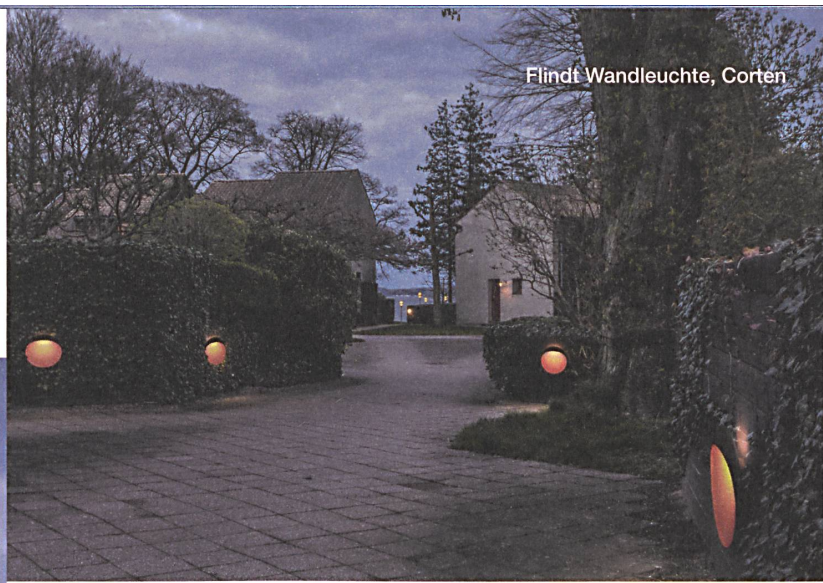

**Download PDF:** 04.04.2026

**ETH-Bibliothek Zürich, E-Periodica, <https://www.e-periodica.ch>**

Flindt Wandleuchte, Corten

Flindt Pollerleuchte, Corten

Design to Shape light

Flindt Wandleuchte, Weiss

Ausgehend von der Flindt Pollerleuchte hat der dänische Designer Christian Flindt eine neue faszinierende Leuchtenfamilie geschaffen: Die Flindt Wandleuchte kreiert eine sanfte, skulpturale Beleuchtung für Innen- und Aussenbereiche. Erhältlich in Alufarben, Weiss und Corten mit Ø 200 mm, Ø 300 mm und Ø 400 mm. Informationen und Bemusterung unter [info@louispoulsen.ch](mailto:info@louispoulsen.ch).