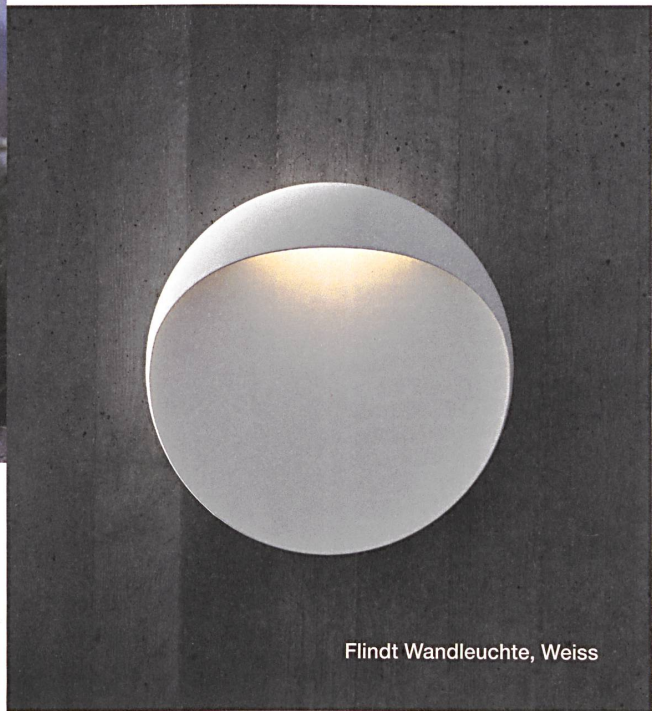

**Download PDF:** 04.04.2026

**ETH-Bibliothek Zürich, E-Periodica, <https://www.e-periodica.ch>**

Flindt Wandleuchte, Corten

Flindt Pollerleuchte, Corten

Design to Shape light

Flindt Wandleuchte, Weiss

Ausgehend von der Flindt Pollerleuchte hat der dänische Designer Christian Flindt eine neue faszinierende Leuchtenfamilie geschaffen: Die Flindt Wandleuchte kreiert eine sanfte, skulpturale Beleuchtung für Innen- und Aussenbereiche. Erhältlich in Alufarben, Weiss und Corten mit Ø 200 mm, Ø 300 mm und Ø 400 mm. Informationen und Bemusterung unter [info@louispoulsen.ch](mailto:info@louispoulsen.ch).