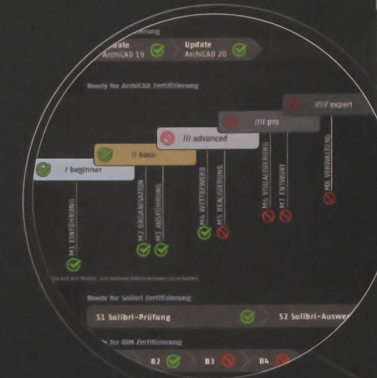

Download PDF: 18.04.2026

ETH-Bibliothek Zürich, E-Periodica, <https://www.e-periodica.ch>

ARCHICAD

WIESO ARCHICAD SO BELIEBT IST!

MODEL CHECKER

SOLIBRI

PROFESSIONELLES BIM-PAKET DER EXTRAKLASSE!

AKTUELLE UMSTEIGER!
www.archicad.ch/umsteiger

years **30**
ARCHICAD · BIM

ID: C
www.idc.ch

ARCHICAD

STARTEN SIE JETZT IHRE AUSBILDUNG ZUM NULLTARIF
AC ACADEMY – IHR LEISTUNGS AUSWEIS FÜR DIE ZUKUNFT

- ArchicAD Module
- M1 Einführung
 - M2 Organisation
 - M3 Ausführung
 - M4 Wettbewerb
 - M5 Realisierung
 - M6 Visualisierung
 - M7 Entwurf
 - M8 Verwaltung