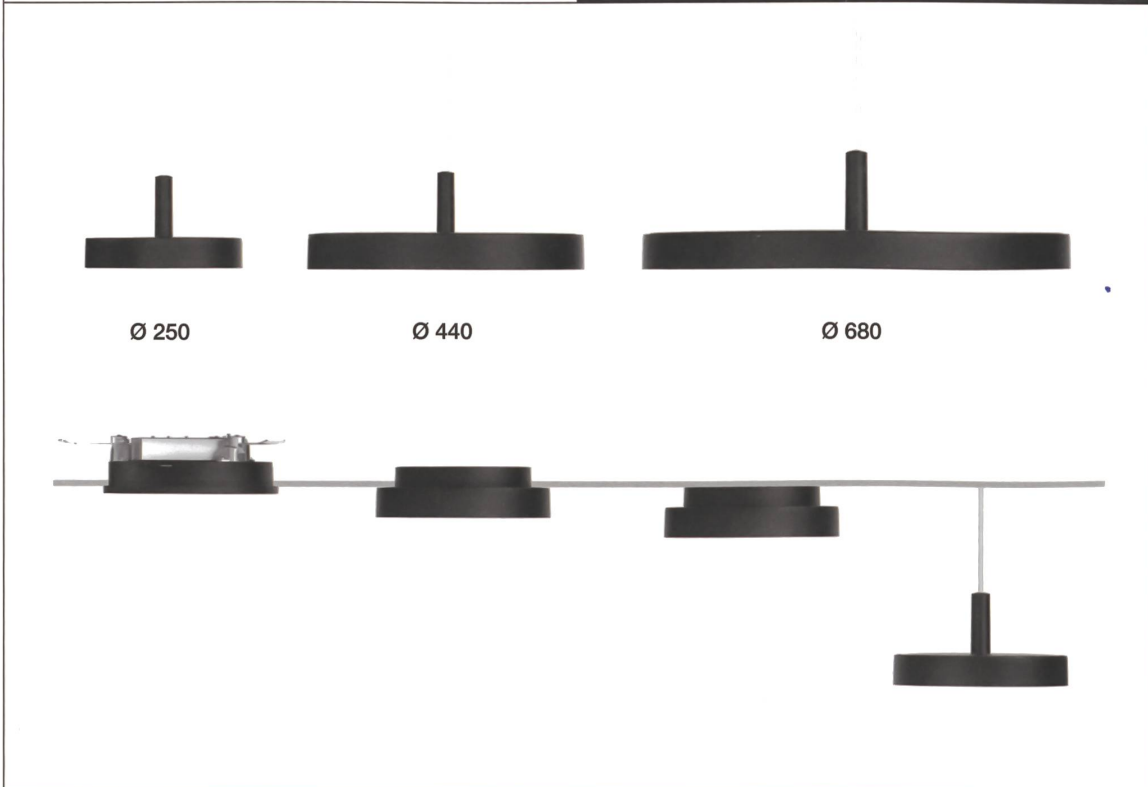

# HOCH PART ERRE

9/17

ETH belgisch: Fonteyne, Delbeke, de Vylder Seite 52

Der Schlüssel mit Versteck Seite 32

Wie weiter in der Kleinstadt Glarus Seite 36

LP Slim Round – eine elegante Familie runder Leuchten.  
Für ein durchgängiges visuelles Konzept. In drei Grössen, vier Montagevarianten und drei Farben.  
Kontakt / Bemusterung unter [swiss@louis Poulsen.ch](mailto:swiss@louis Poulsen.ch) / +41417685252