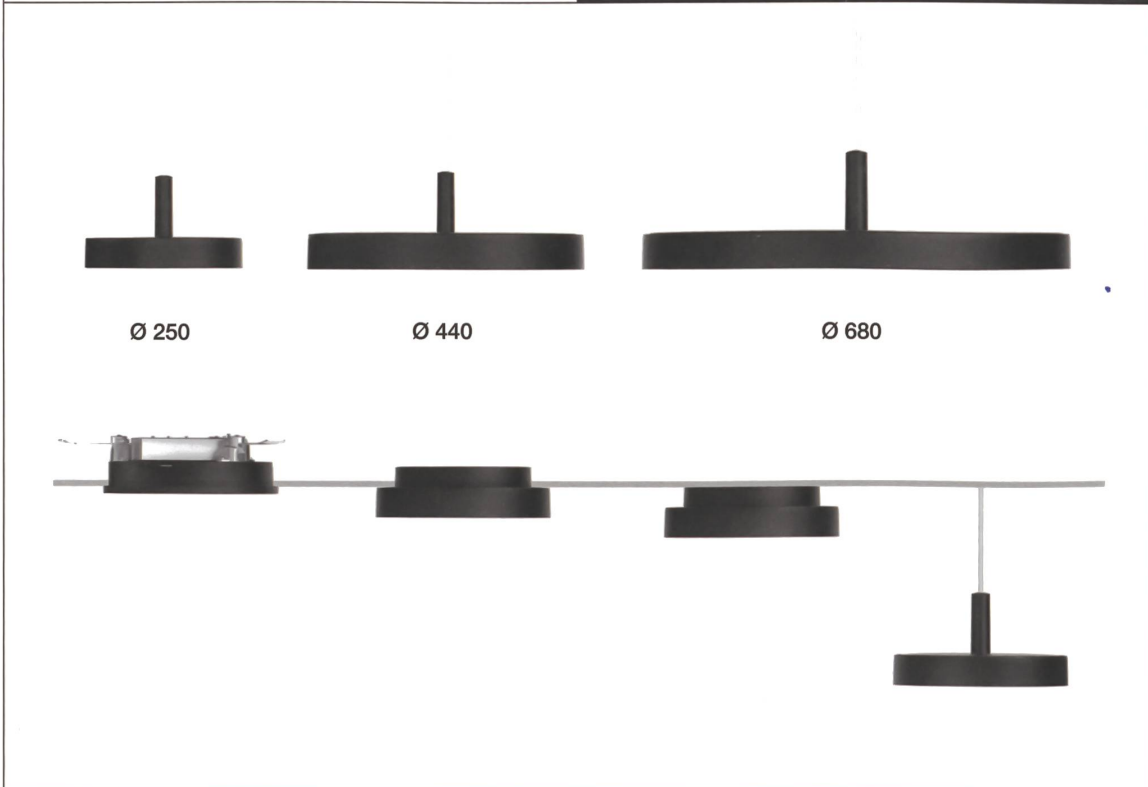

LP Slim Round – eine elegante Familie runder Leuchten.
Für ein durchgängiges visuelles Konzept. In drei Grössen, vier Montagevarianten und drei Farben.
Kontakt / Bemusterung unter swiss@louis Poulsen.ch / +41417685252

**louis
poulsen**

Design to Shape Light

louis Poulsen.com