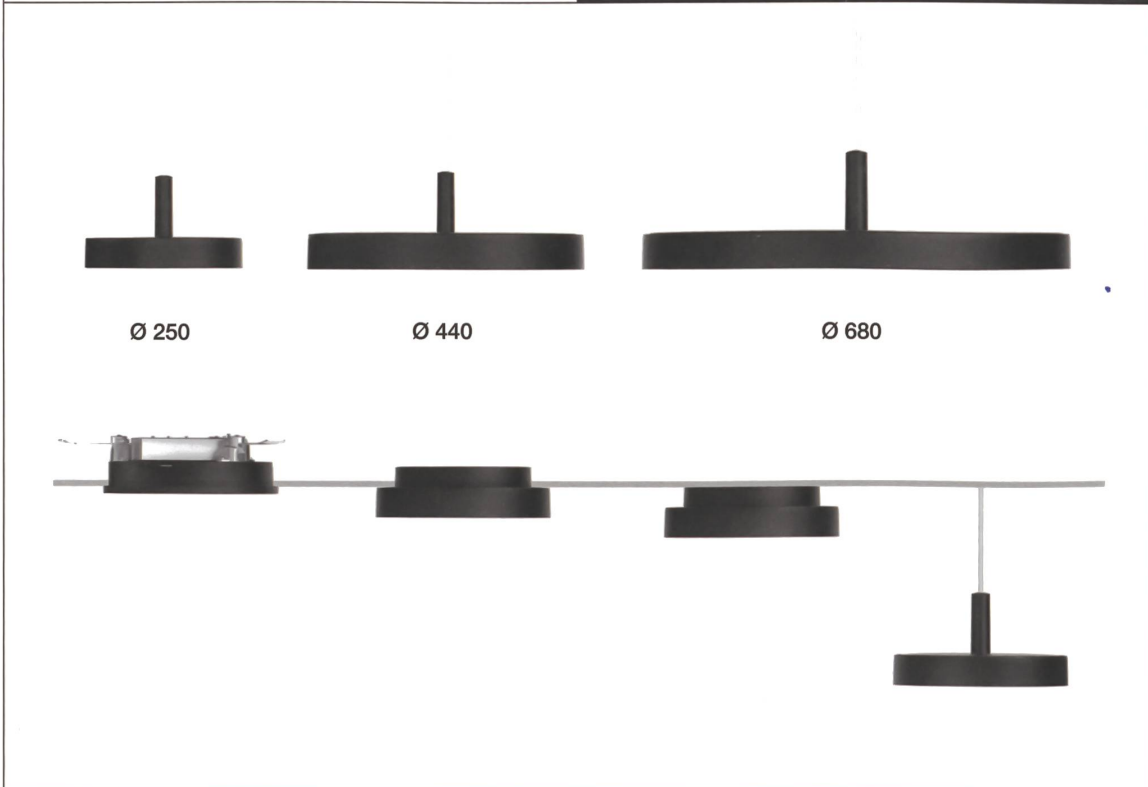

LP Slim Round – eine elegante Familie runder Leuchten.
Für ein durchgängiges visuelles Konzept. In drei Grössen, vier Montagevarianten und drei Farben.
Kontakt / Bemusterung unter swiss@louis Poulsen.ch / +41417685252