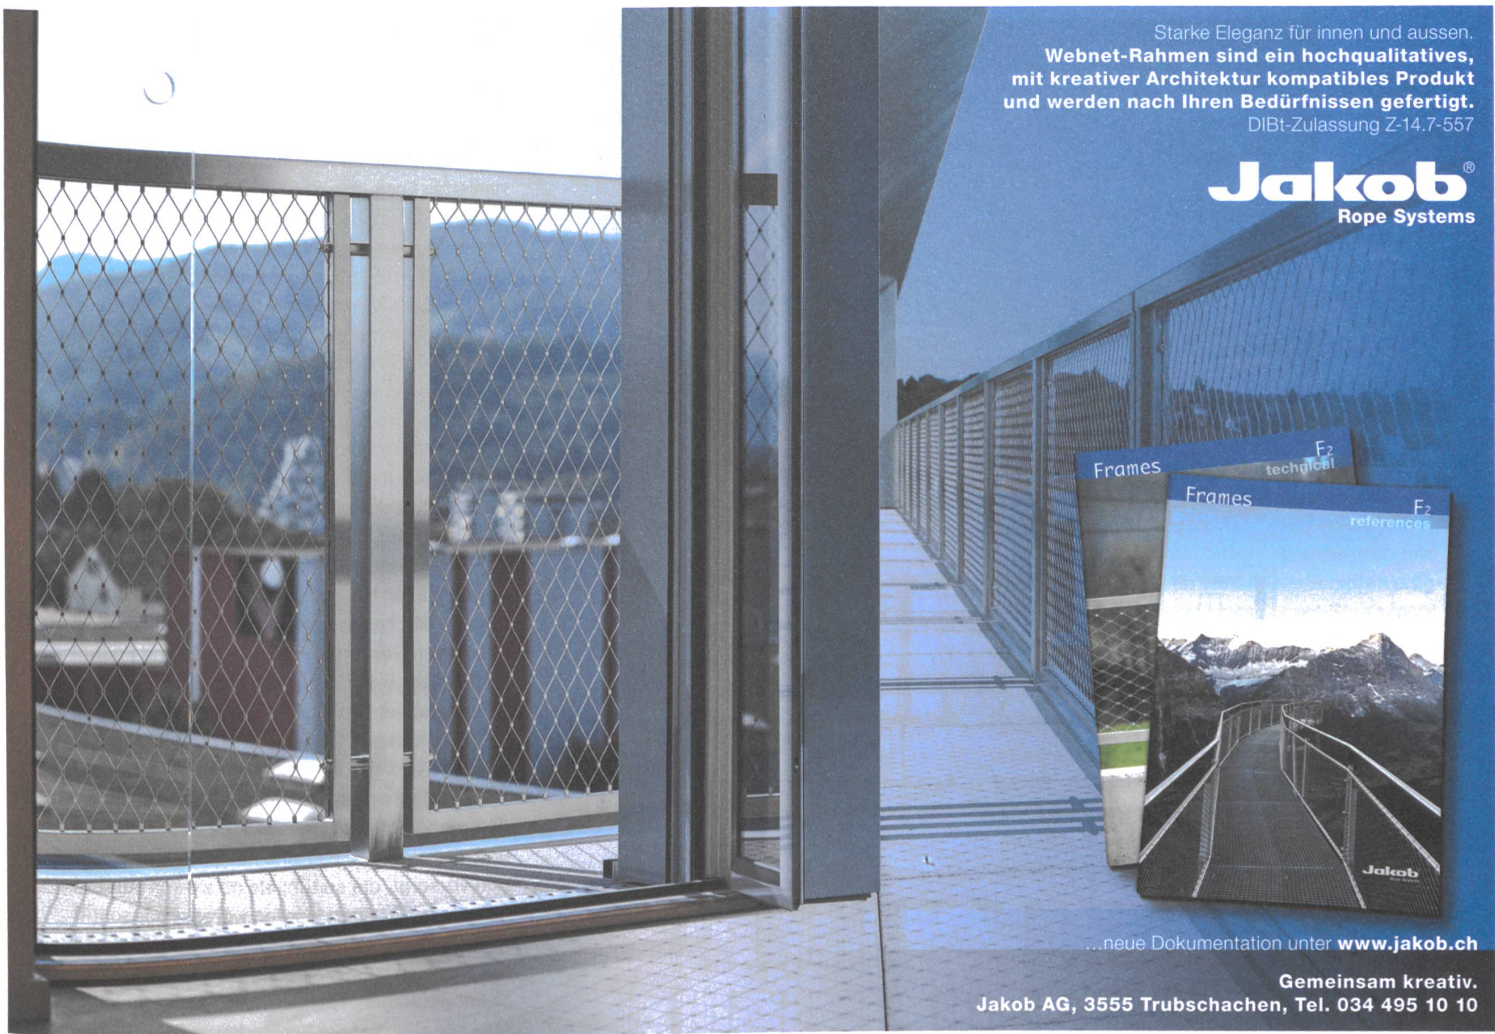

Starke Eleganz für innen und aussen.
**Webnet-Rahmen sind ein hochwertiges,
mit kreativer Architektur kompatibles Produkt
und werden nach Ihren Bedürfnissen gefertigt.**
DIBt-Zulassung Z-14.7-557

Jakob®
Rope Systems

...neue Dokumentation unter www.jakob.ch

Gemeinsam kreativ.
Jakob AG, 3555 Trubschachen, Tel. 034 495 10 10

SOLTOP ELEKTRA
das neue modulare
Energiedach

Ästhetische, dachintegrierte
Systemlösung für Solarstrom und
Solarwärme. Alle Dachkomponenten
sind einfach zu integrieren. Wenige
Schnittstellen und in Kombination mit
Solarwärme ideal zur Erfüllung der
MuKEn. Ein System aus einer Hand.

SOLTOP
www.soltop.ch 052 397 77 77