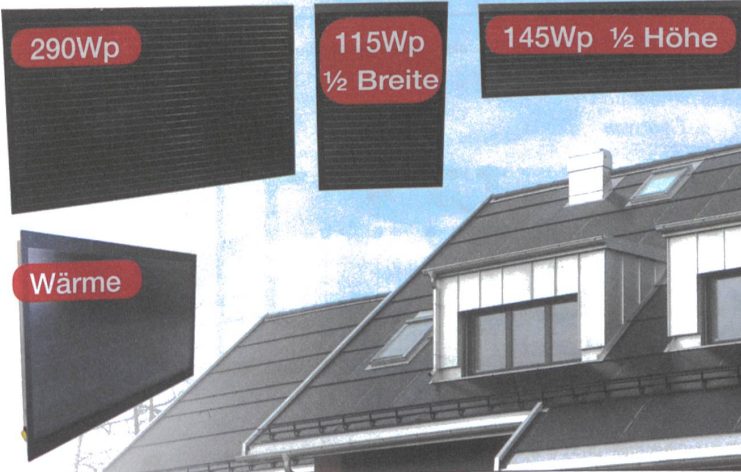

swiss design association

Generalversammlung sda
NEST – Gemeinsam an der Zukunft bauen

5. Mai, ab 13.30 Uhr
Anmeldung und
weitere Informationen:
www.swiss-design-association.ch

Weinbergstrasse 31
8006 Zürich
+41 44 266 64 34

**Türen.
Mit LED-Animation.**

Es braucht, was es braucht. www.frank-tueren.ch