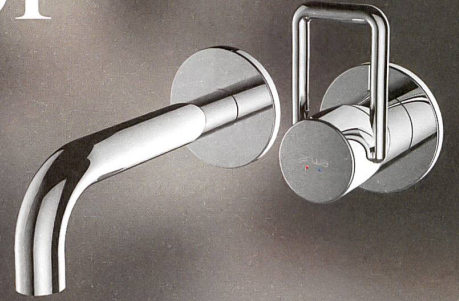

COMPUTERWORKS UNTERSTÜTZT «DIE BESTEN 2016» IN ARCHITEKTUR, LANDSCHAFT UND DESIGN

arwa

Style is a way of life

ARWA-TWIN

Inspirierendes Design, bestechende Eleganz und höchste Präzision: Die neue 2-Point Wandarmatur arwa-twin. Die schönste Form Lebensart zu kultivieren. Jeden Tag.
www.arwa.ch