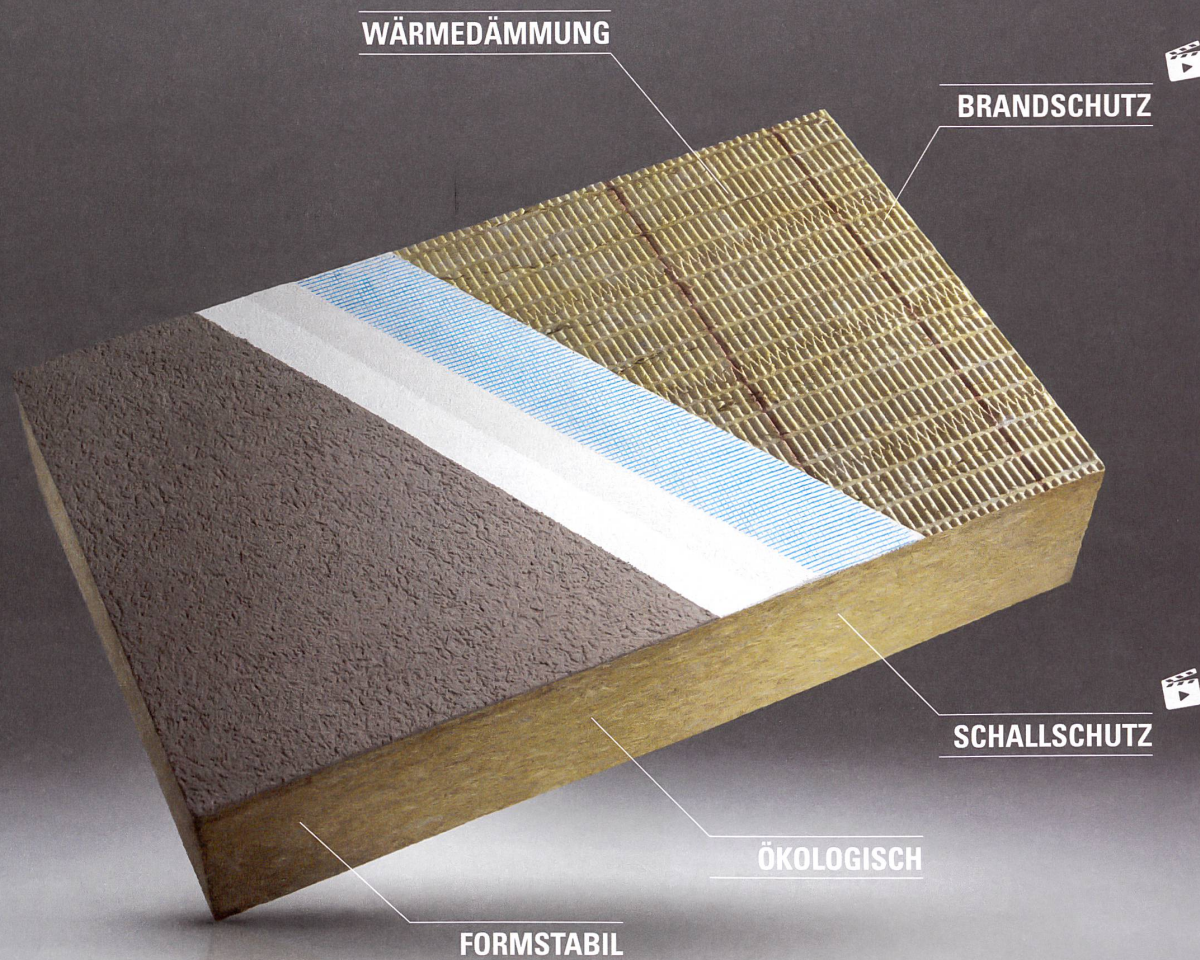

ALL-IN

FLUMROC COMPACT PRO

Für die Verputzte Aussenwärmedämmung.

«ALL-IN» Jetzt mit
BONUS

Für die Flumroc-Dämmplatte
COMPACT PRO.

Liegenschaftseigentümer und
Bauherrschaften profitieren direkt.

www.flumroc.ch/allin