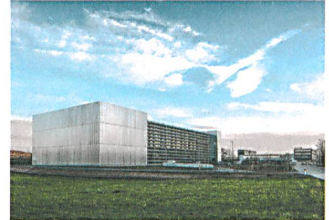

Empfangsgebäude und Sanierung  
Museum Schloss Werdenberg  
BBK Architekten

Sky-Frame Headquarter in Frauenfeld  
Peter Kunz Architektur

Vorschule und Tageshort in Prangins  
Pierre-Alain Dupraz

Zentrum für zeitgenössische Musik  
in Sitten  
Savioz Fabrizio Architectes