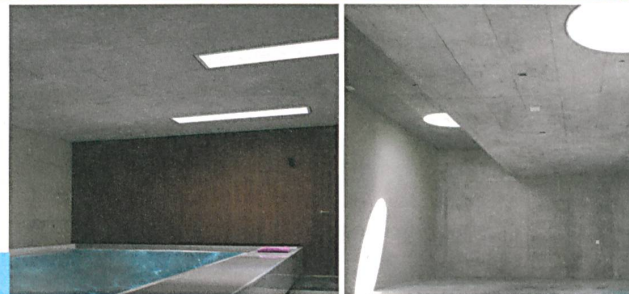

# glassfloor

Designlösung für begehbare Bodenverglasung

- flächenbündig
- wärmedämmend bis  $0.5 \text{ W/m}^2 \text{ K}$
- einbruchssicher
- einfacher und schneller Einbau
- individuell anpassbar

[www.heliobus.com](http://www.heliobus.com) / [info@heliobus.com](mailto:info@heliobus.com) / +41 71 544 66 88