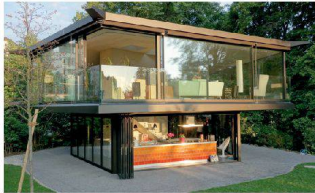

Wohnüberbauung City-West-Areal, Zürich
Marcel Meili, Markus Peter Architekten

Wohnpavillon mit Poolanbau, Zürich
Oliv Brunner Volk

Fachhochschulzentrum Nord, St. Gallen
Giuliani Hönger

Stöckli, Balsthal SO
Pascal Flammer