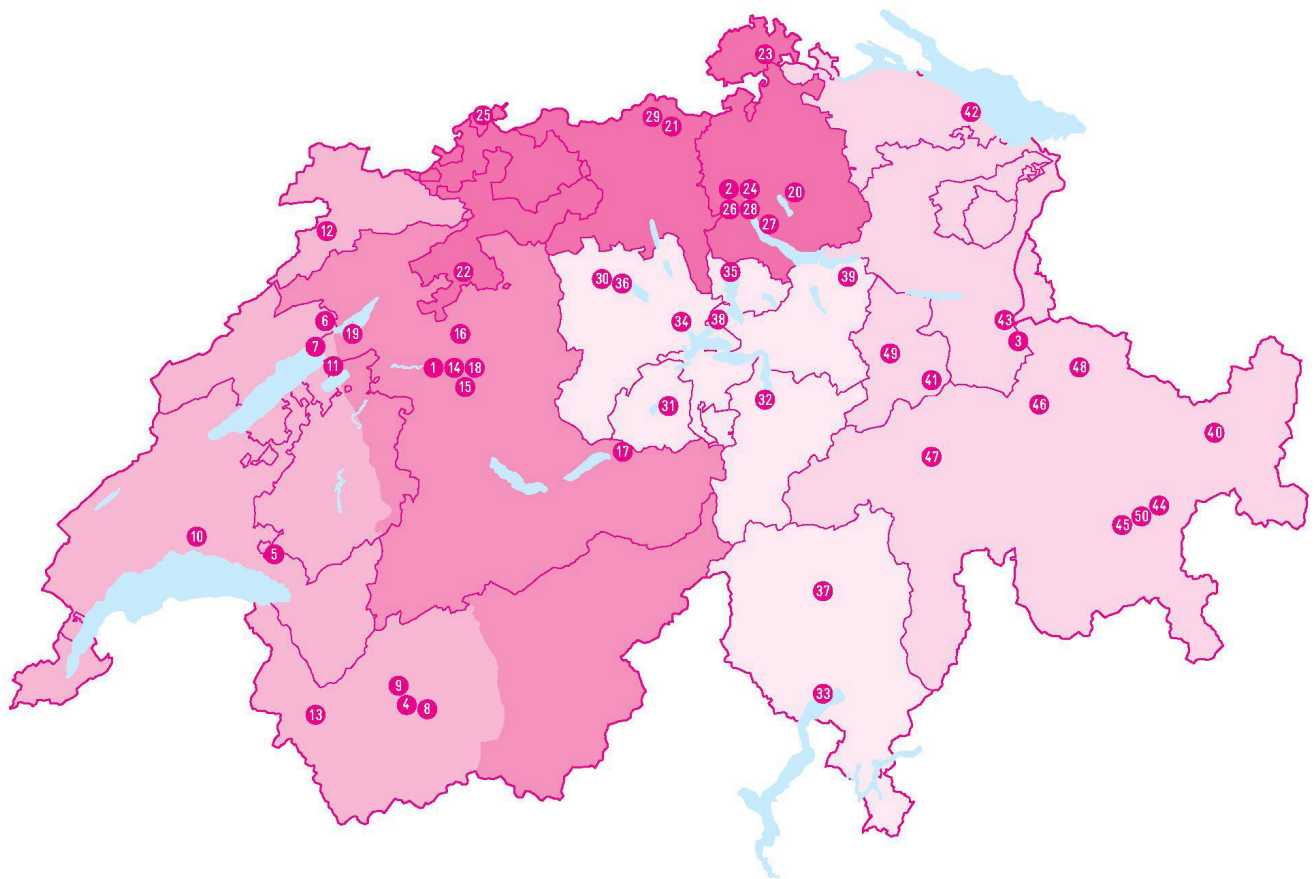

Download PDF: 15.04.2026

ETH-Bibliothek Zürich, E-Periodica, <https://www.e-periodica.ch>

FÜNF REGIONEN, FÜNFZIG WERKE

NATIONAL

GOLD

1_Bärenwaldhaus, Bern

SILBER

2_Wohn- und Geschäftshaus Badenerstrasse
378/380, Zürich