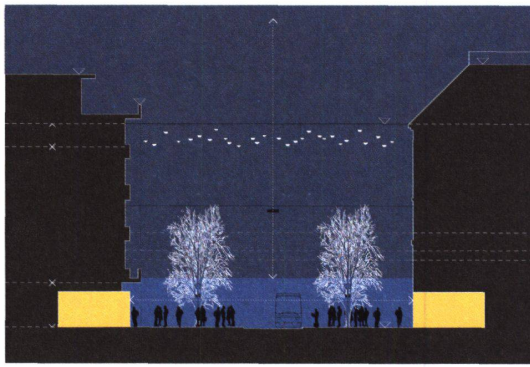

Weihnachtsbeleuchtung Bahnhofstrasse, Zürich

Die Lichterallee unter dem Sternenhimmel

Die Weihnachtsbeleuchtung der Zürcher Bahnhofstrasse von Charlotte Schmid und Willi Walter soll ersetzt werden. Der Entwurf für die Neuinszenierung des teuren Boulevards setzt die Bäume mit Licht in Szene und verwandelt den Himmel über der Strasse in einen Sternenhimmel. Präzise gesetzte Scheinwerfer leuchten die Lindenallee von unten her farbig an und verwandeln die Bäume für sechs Wochen in atmosphärische Gebilde. Die bizarren Formen fassen den Strassenraum und lassen ihn in seinen Dimensionen neu erleben. Über der leuchtenden Allee liegt ein funkelnder Dezemberhimmel. Seine «Sterne» und «Planeten» strahlen und blinken über dem nächtlichen Horizont. Die Menschen heben den Blick und werden zu Sternguckern. Computergesteuerte Impulse lassen die unzähligen Lämpchen am unsichtbaren Netz funkeln, beispielsweise auch nur über bestimmten Abschnitten der Bahnhofstrasse.

Weihnachtsbeleuchtung Bahnhofstrasse

Zürich

--> Auftraggeber: Vereinigung Zürcher Bahnhofstrasse, Zürich

--> Architektur: Burkhalter Sumi Architekten in

Arbeitsgemeinschaft mit Schiesser Graphic Design, Küssnacht, und Zumtobel Staff AG, Zürich; Mitarbeit Burkhalter Sumi Architekten: Rahel Lämmli

--> Wettbewerb auf Einladung: 2003

--> Lichtkonzept: Zumtobel Staff AG, Zürich

Fotomontage: Schiesser Graphic Design, Küssnacht