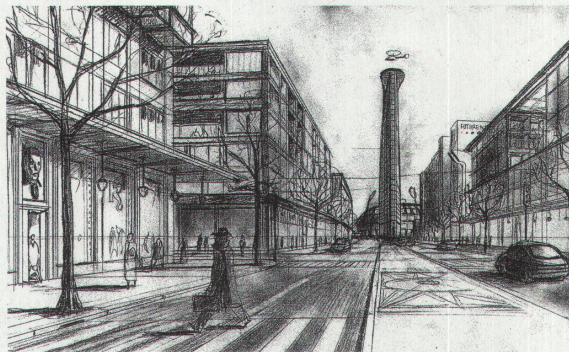

Hardbrücke Die Südumfahrung der Stadt Zürich ist im Bau. Bald wird man durch den Üetlibergtunnel fahren können. Das ist die Gelegenheit, sich das Undenkbare auszumalen: Was geschähe, wenn man die Autobahn quer durch die Stadt abreißen würde? Jetzt, wo die Umfahrung da ist? Der Viadukt vom Hardplatz bis zur Rosengartenstrasse ist ein Provisorium und hat seine Aufgabe erfüllt. Wie sähe der Kreis 5 ohne Autobahn aus? Gezeigt wird das bewährte Schema: Vorher und nachher.

Elmar Mock In Biel lebt und arbeitet der Ingenieur Elmar Mock in seinem Atelier Creaholic. Er entwirft Zukünfte für Firmen, entwickelt komplexe Produkte, verknüpft Wissen von Ingenieuren, Gestaltern und Ökonomen. Der Bericht einer Begegnung.

Museen für Gestaltung «Was wird aus dem Museum für Gestaltung in Zürich?» Wer diese Frage beantworten will, soll auch andere Kunstgewerbemuseen besuchen. Hochparterre war in Berlin, Köln und München.

Hochparterre 5 / 2002 erscheint am 8. Mai 2002.

Oben Kreis 5 in Zürich mit Autobahn, unten das Quartier vom Verkehr entastet

Illustrationen: Matthias Gnehm

Zeitschrift für Architektur und Design

Hochparterre AG
Ausstellungsstrasse 25
8005 Zürich

E-Mail redaktion@hochparterre.ch
Website www.hochparterre.ch
Abonnements 041 / 349 17 62
Fax 041 / 349 17 18
Redaktion, Anzeigen und Verlag 01 / 444 28 88
Fax 01 / 444 28 89

Redaktion
Köbi Gantenbein (Chefredaktor)
Benedikt Loderer (Stadtwanderer)
Barbara Erb, Susanne Kreuzer,
Barbara Schrag (Gestalterinnen)
Sue Lüthi, René Hornung (Produzenten)
Werner Huber, Adalbert Locher
(Redaktoren)
Ariana Pradal (Volontärin)

Verlag und Anzeigen
Susanne von Arx, Christine Langhans,
Jutta Weiss

Abonnementspreise (2002)
Schweiz 1 Jahr (10 Ausg.) CHF 120.-*
2 Jahre CHF 210.-*
Europa 1 Jahr CHF 150.-/EUR 100.-
2 Jahre CHF 270.-/EUR 185.-
Einzelkaufpreis CHF 11.-*
Studenten (Ausweis) 50 % Rabatt

*inkl. 2,4 % MWST

Korrektorin
Elisabeth Sele, Mauren/Liechtenstein

Litho
Paul Friedlos AG, Siebnen

Druck, Vertrieb
Südostschweiz Print AG, Chur/Disentis

Oswald zeigt:
Sideboard