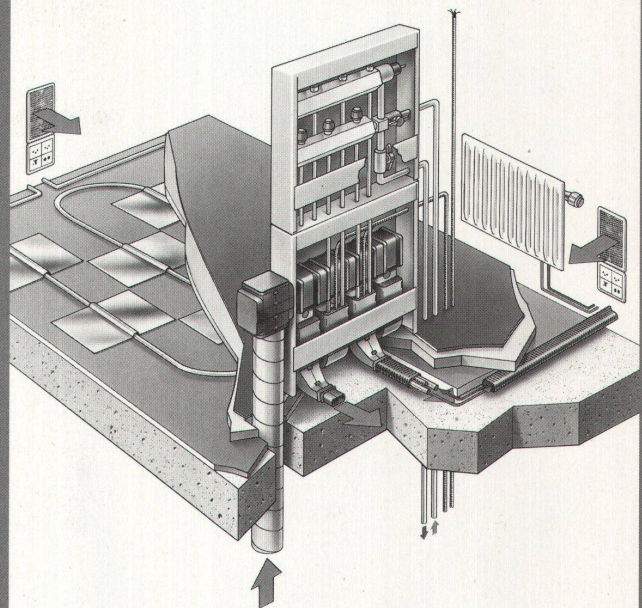

Hochparterre 8/2000 erscheint am 9. August 2000.

Treppenhaus in der Überbauung «Am Lohbach» in Innsbruck von Baumschlager & Eberle

3 in 1: Haustechnik- Verteilsystem pluggit™.

pluggit™ ist alles in einem: kontrollierte Wohnungslüftung und Verteilsystem für Heizung und Strom. Dadurch kann es in einem Zug eingebaut werden – und das macht pluggit™ so günstig, dass es sich optimal für den Einsatz im Ein- und Mehrfamilienhaus eignet. Dort zahlt es sich auch auf die Dauer aus, denn pluggit™ bleibt immer offen für einen späteren Ausbau der Elektroinstallationen.