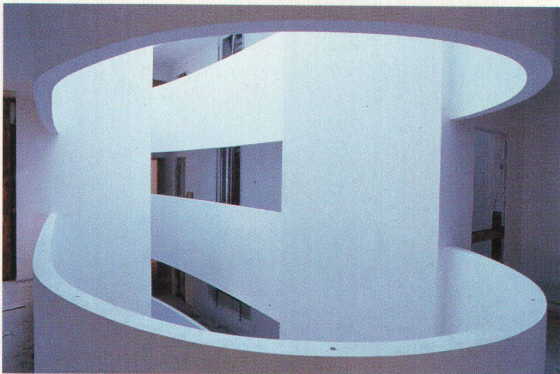

Adrian Meyer und das Hochhaus Der Architekt Adrian Meyer von Burkard Meyer Partner hat in Winterthur das Hochhaus der Swisscom entworfen (HP 4/2000). Jetzt ist es fertig. Ein Augenschein von Roderick Hönig und ein Interview mit Adi Meyer über das Hochhausbauen in Winterthur und überhaupt.

Designmanager Der Designer soll mehr können als Formen formen. Das behauptet das Studium Codem, Corporate Design Management. Der zweite Jahreskurs hat begonnen. Eine Bilanz von Ralf Michel.

Eberle und Baumschlager Eberle und Baumschlager sind Baukünstler, wie die Architekten in Vorarlberg heissen. Dietmar Eberle blickt zurück und auf aktuelle Projekte.

Hochparterre 8/2000 erscheint am 9. August 2000.

Treppenhaus in der Überbauung «Am Lohbach» in Innsbruck von Baumschlager & Eberle