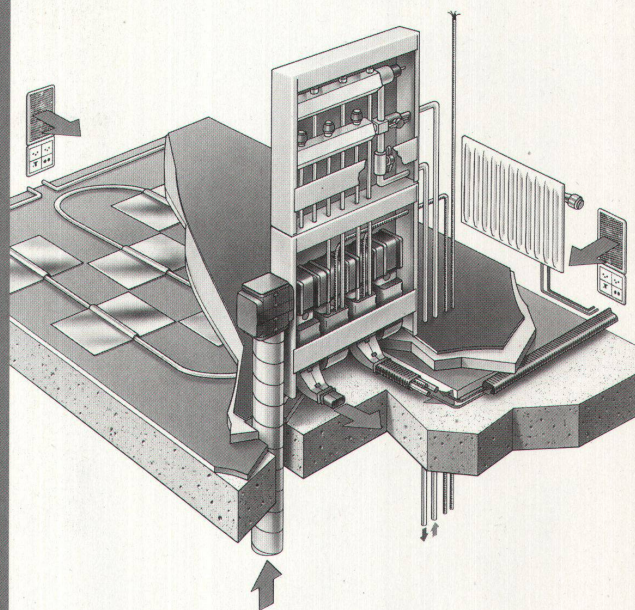

*inkl. 2,3 % MWST

Korrektorin
Elisabeth Sele, Mauren/Liechtenstein

Litho
Repro-Technik, St. Margrethen

Druck, Vertrieb
Südostschweiz Print AG, Chur/Disentis

3 in 1: Haustechnik- Verteilsystem pluggit™.

pluggit™ ist alles in einem: kontrollierte Wohnungslüftung und Verteilsystem für Heizung und Strom. Dadurch kann es in einem Zug eingebaut werden – und das macht pluggit™ so günstig, dass es sich optimal für den Einsatz im Ein- und Mehrfamilienhaus eignet. Dort zahlt es sich auch auf die Dauer aus, denn pluggit™ bleibt immer offen für einen späteren Ausbau der Elektroinstallationen.