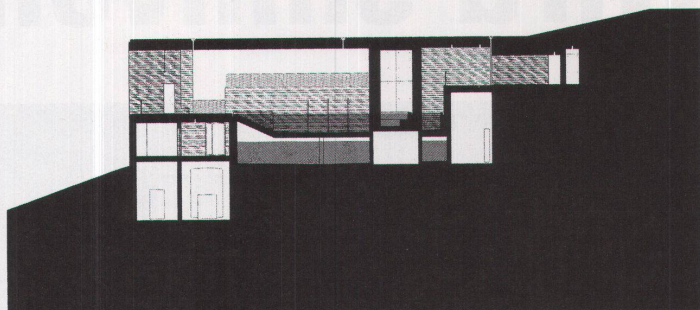

Schnitt durch das Thermalbad Vals

Thermalbad Vals

Kurz vor Weihnachten wird das neue Thermalbad in Vals eröffnet. Ein Bau von Peter Zumthor, der, schon bevor er fertig wurde, Diskussionen auslöste. Es ist Architektur aus Stein, Wasser und Licht. Benedikt Loderer besichtigt und berichtet.

Der neue Teufelhof

Basel hat einen neuen Ort: Das Galerihotel Teufelhof, eingebaut ins alte Stadthaus. Kurt Thut hat das Hotelmobilier gestaltet. Cornelia Bauer hat darin gewohnt und geschlafen.

Mustergültige Sanierung

Saniert wird viel, aber nicht immer intelligent. Das Bundesamt für Energiewirtschaft und die Energiefachstelle des Kantons Zürich suchten in einem Wettbewerb mustergültige Sanierungskonzepte für Mehrfamilienhäuser. Benedikt Loderer stellt die Ergebnisse vor, die auch an der Swissbau in Basel ausgestellt werden.

«Hochparterre» Nr. 1/2 erscheint am 22. Januar 1997

IMPRESSUM

Illustrierte für Gestaltung und Architektur

Hochparterre AG
Ausstellungsstrasse 25
8005 Zürich
E-mail: hochparterre@access.ch
Homepage: <http://www.hochparterre.ch>

Redaktion/Verlag 01 / 444 28 88
Fax 01 / 444 28 89
Abonnemente 041 / 340 00 06
Fax 041 / 340 37 19
Anzeigen/Fax 062 / 726 00 00

REDAKTION
Benedikt Loderer (Chefredaktor)
Köbi Gantenbein (stv. Chefredaktor)
Barbara Schrag (Gestalterin)
Nadia Steinmann, Brigitte Blöchlinger (Redaktorinnen)
Christoph Settele, Adalbert Locher (Redaktoren)
Claudine Hartung (Volontärin Grafik)

VERLAG
Kathrin Iseli-Siegenthaler, Erika Huber

ANZEIGEN
Susanna und Paolo Franzoni, Reitnau

ABONNEMENTSPREISE
Schweiz
1 Jahr (10 Ausgaben) Fr. 100.–*
Studenten (Ausweis) Fr. 50.–*
Ausland (Europa) Fr. 130.–*
Einzelkaufpreis Fr. 11.–*

* inkl. 2% MWST

KORREKTORAT
Elisabeth Sele, Vaduz

LITHO
Reno Media AG, Chur

DRUCK, VERTRIEB
Condrau SA, Chur/Disentis