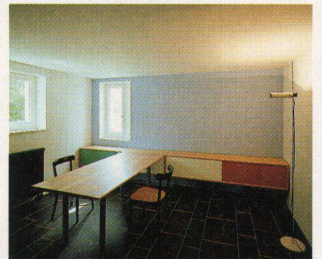

Unsere industrielle Heimat

In Kopf und Herzen glauben wir Schweizer, wir seien ein Volk von Hirten. In Tat und Wahrheit sind wir Kinder der Industrie. Nicht die Alpen der Milchkuhe sind unsere wahre Heimat, sondern die Täler der Textil- und der Maschinenindustrie. Ein Essay von Hans-Peter Bärtschi zum Begriff Industriekultur.