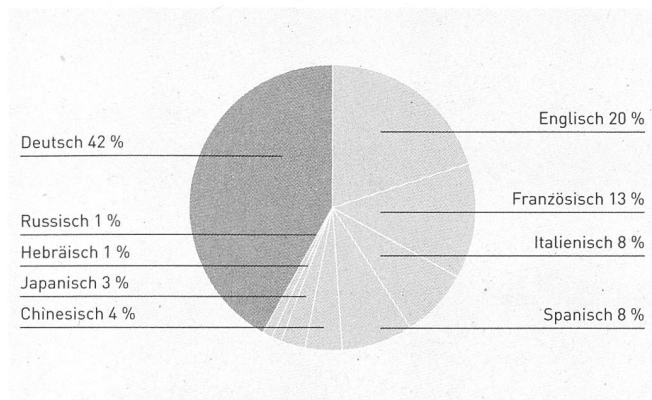

Führungen Sammlungen

Steinzeit, Kelten, Römer	41
Kunst aus Asien und Ozeanien	15
Altägypten	5
Vom Frühmittelalter bis zum Ancien Régime	69
Der Berner Silberschatz	3
Von Mülinen-Kabinett	<u>12</u>
Total	145

Angemeldete Schulklassen ohne Führung

106

davon im Erlebnispark 29

* Die Sonderausstellung und das Einstein Museum wurden nicht gesondert erfasst.

Besucherstatistik (seit Einführung einer Eintrittsgebühr 1984)

Audioguide Einstein Museum

Der Audioguide wurde an die neue Ausstellungspräsentation angepasst. Er liegt nun in neun Sprachen vor, welche in folgender Verteilung genutzt wurden:

Vernissage «Jungfrau, Hofer und Ragusa – Berns Weg in die Moderne»