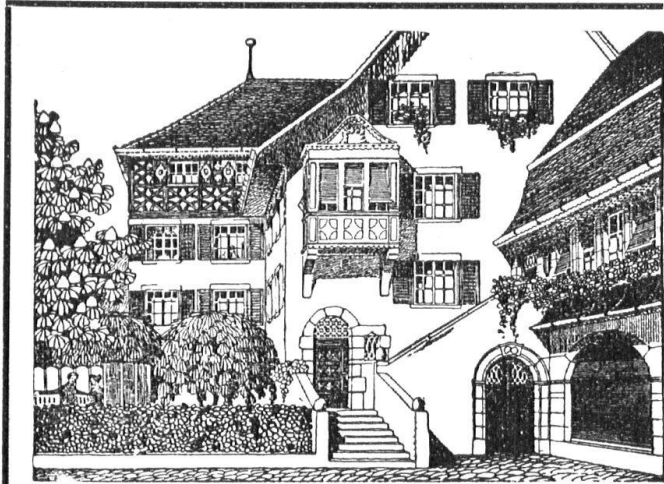

Rolladenfabrik A. Griesser A. G. Aadorf

liefert in vorzüglicher Konstruktion:

- Stahlwellblechrolladen -
Holzrolladen, Rolljalousien
Zugjalousien, Schaufenster-
rahmen in Eisen und Holz
Marquisenanlagen und Sonnenstoren
Rollschutzwände, Jalousie-
Klappladen mit Beschläg

Zweigniederlassung Zürich 4

Telephon Selnau 7398 * Militärstrasse 108

H69