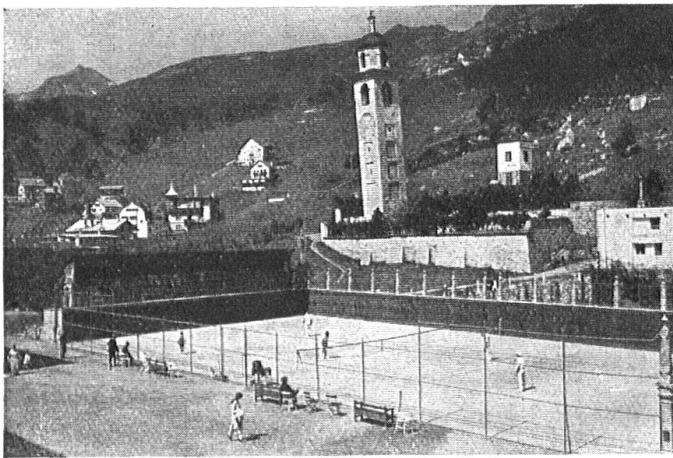

Hauptdepôts: St. Gallen, Hausmann's Hechtapotheke
Zürich, Hausmann's Urania-Apotheke
Davos, Pharmacie Hausmann

H 58

Tennisplatz des Kulm-Hotel St. Moritz. Ausgef. 1923

A n l a g e v o n
Tennisplätzen
mit Spezialmergel
Dunkelgrüne Absandung