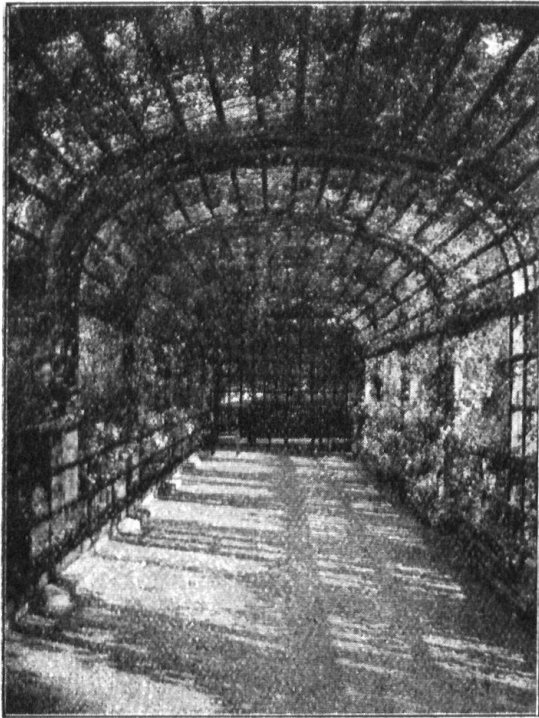

Laubengang, mit Schlingrosen und mit wildem Wein berankt

OTTO FRÖBEL'S ERBEN
 Gartenarchitekten Zürich 7

*Möbel voll Reiz und
 Eigenart*

Kachelöfen

in jeder Ausführung

**Kamine
 Wandbrunnen
 Baukeramik**

**Ofenfabrik Kohler A.-G.
 Mett bei Biel**