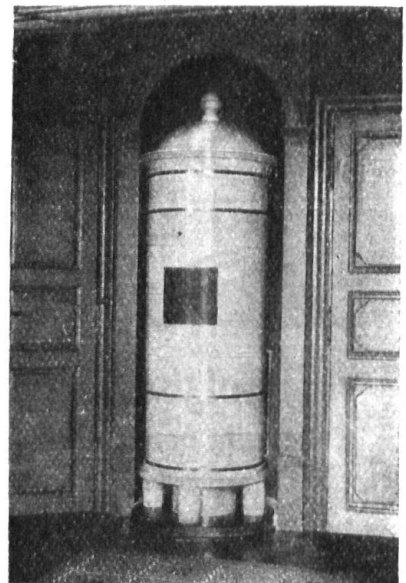

Laubengang, mit Schlingrosen und mit wildem Wein berankt

OTTO FRÖBEL'S ERBEN
 Gartenarchitekten Zürich 7

*Möbel voll Reiz und
 Eigenart*

Kachelöfen

in jeder Ausführung

**Kamine
 Wandbrunnen
 Baukeramik**

**Ofenfabrik Kohler A.-G.
 Mett bei Biel**