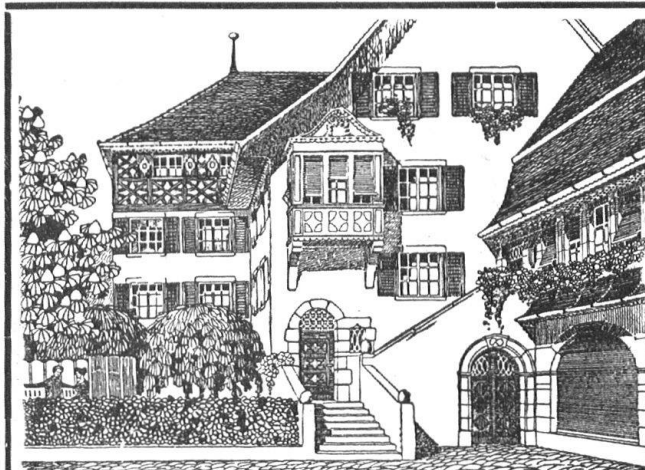

Wort „Restauration“ — einsetzt. Es gilt, allerlei hässliche Zutaten der Neuzeit wegzuräumen und den ursprünglichen Zustand, der nicht zerstört, nur verdeckt ist, wieder zutage zu fördern. Bereits ist ein Anfang gemacht, einzelne Bauteile sind vom Gerümpel befreit, und ein Kredit ist bewilligt zum Stützen eines gefährdeten Gewölbes und zur Freilegung zugemauerter Fenster.

Auch in betreff der zukünftigen Verwendung der neugewonnenen Räume dürfte Schaffhausen nicht in Verlegenheit sein, besitzt es doch Sammlungen verschiedener Art, die eines erweiterten

Heims bedürfen. Die grosse Kostbarkeit einer mittelalterlichen Bücherei, wie der Ministerialbibliothek, steht zurzeit in keinem Verhältnis zu der primitiven, feuersgefährlichen Art ihrer Aufbewahrung. Der Schaffhauser *Bücherschatz* enthält eigentliche Juwelen karolingischer und romanischer Buchmalerei, wie sie in unserm Lande nur noch in St. Gallen zu finden sind.

Da nach Neujahr eine in jeder Beziehung orientierende Arbeit von *Wüscher-Becchi* über das Allerheiligenkloster zu erwarten steht, beschränken wir uns auf diesen Hinweis; möge sein Buch dem herrlichen Monument weitere Freunde werben. Schaffhausen wird sich stolzen Besitzes rühmen können.

Prima
Konstruktionen
Erste
Referenzen

Eigene Patente
Katalog und
Preisliste

Rolladenfabrik A. Griesser A.-G. in Aadorf

empfeht sich zur Lieferung von:

Stahlwellblechrolladen, Scheren- und Rollgittern, Holzrolladen, Rolltoren, Saalabschlüssen, Rolljalousien, Zugjalousien und Rollschutzwänden. Jalousieklappladen mit und ohne Beschläglieferung. Komplette Schaufensteranlagen in Eisen u. Holz. Segeltuch-Rouleaux für Schaufenster und Veranden.