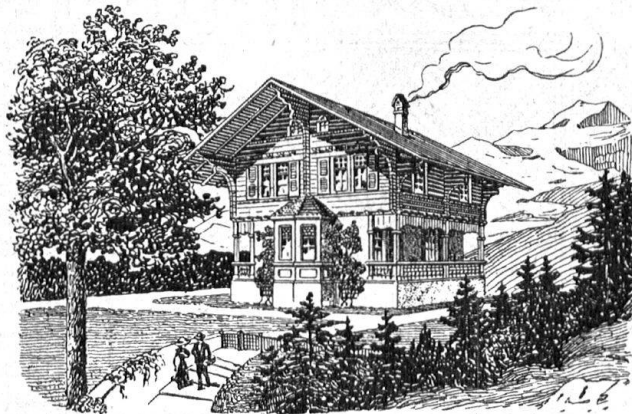

Pension Alpenblick am Thunersee.

Ferienheim von 10 Betten.
 Gute bürgerliche Kost.
 Pensionspreis von Fr. 4 an.
 Staubfreie Lage.
 See- und Sonnenbäder.

G. Schori, Propr.
 Dürrenast bei Thun.

Eigenheim, schmuck, solid und preiswürdig erstellt
J. BIERI, Baumeister, **INTERLAKEN**