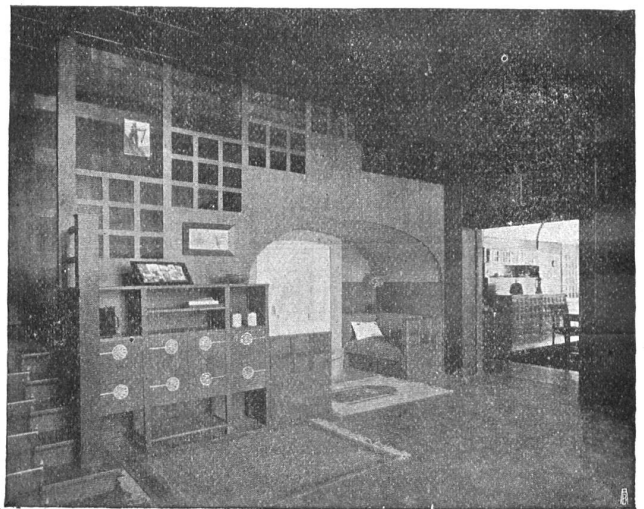

Möbel & Dekoration A. G.

vormals Furtwängler
ZÜRICH

Übernahme vollständiger Einrichtun-
gen von Villen, Hotels etc.

ZAHLEICHREICHE REFERENZEN