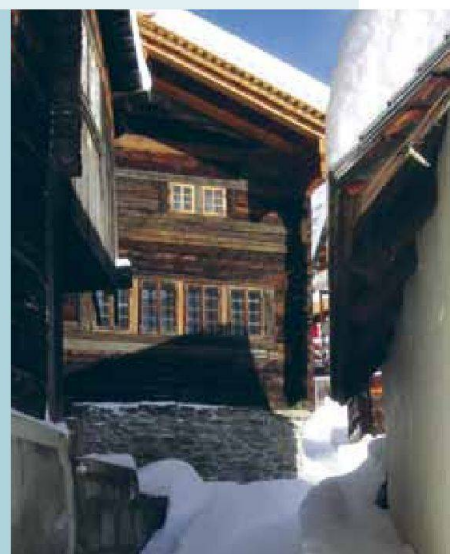

# Geniessen Sie Winterferien im Baudenkmal

Optez pour des  
vacances d'hiver au  
cœur du patrimoine!

Huberhaus — Bellwald (VS)

Nüw Hus — Safiental (GR)

Stallscheune — Niederwald (VS)

Unteres Turrahus — Safiental (GR)