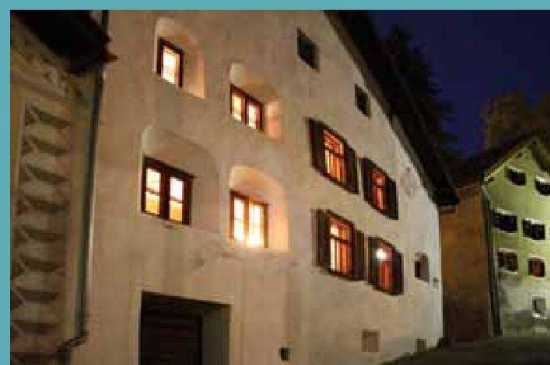

Engadinerhaus — Scuol (GR)