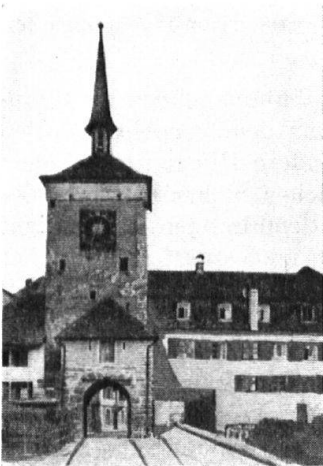

**Download PDF:** 24.04.2026

**ETH-Bibliothek Zürich, E-Periodica, <https://www.e-periodica.ch>**

**Das obere Tor in  
Mellingen**  
und seine Erweiterung.

Aussenansicht.  
Gegenwärtiger Zustand.

**Porte Haute à  
Mellingen**  
et son élargissement.

Vue de l'extérieur.  
Etat actuel.

Die Sektion Aargau ist bemüht, die Schönheit des Städtchens Mellingen trotz seiner Verkehrssorgen zu erhalten und hat den Architekten Hans Löpfe in Baden beauftragt, entsprechende Pläne auszu-  
arbeiten. Ein Versuch mit einem zweiten gotischen Torbogen befriedigte nicht; die rechtwinklige  
Öffnung ist nicht so auffallend und würde es noch weniger sein wenn man sie mit Epheu bepflanzte.