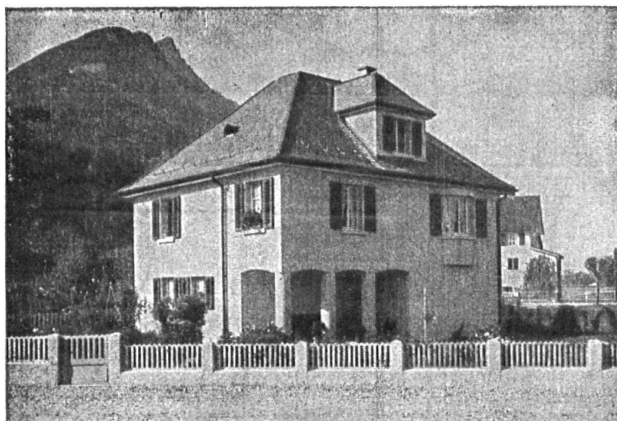

Garten- und Fabrikeinzäunungen
aus Holz, imprägniert mit Teeröl.
Geschmackvoll, billig und dauerhaft

H 29

Wohnhaus-Bedachung:

Eternit-Doppeldach
schwarz engobirt

Eternit Niederurnen

H 360

RENGGLI & WIDMER, ZUG
M Ö B E L F A B R I K