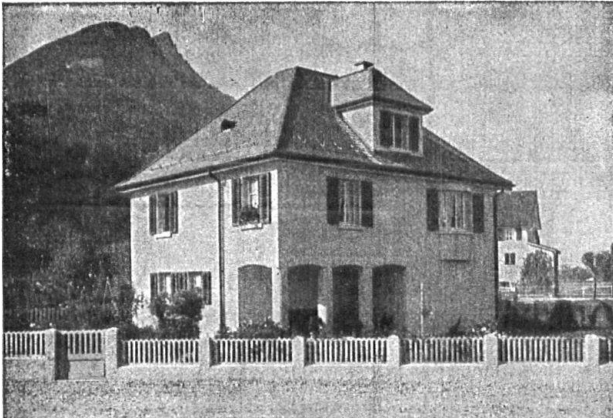

Garten- und Fabrikeinzäunungen
aus Holz, imprägniert mit Teeröl.
Geschmackvoll, billig und dauerhaft

H 29

Wohnhaus-Bedachung:

Eternit-Doppeldach
schwarz engobirt

Eternit Niederurnen

H 360

RENGGLI & WIDMER, ZUG
M Ö B E L F A B R I K