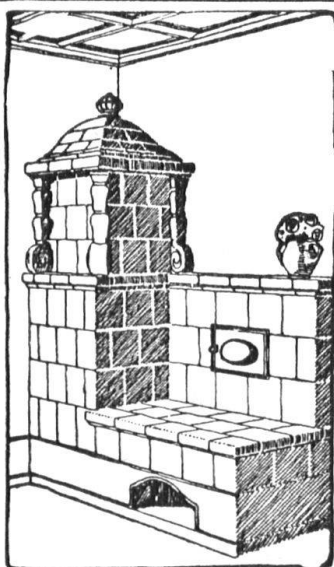

Die Zentral- Heizung

kombiniert mit **Kachel-
ofen**, unser pat. System,
ist wirtschaftl. die beste
Heizart für Einfamilien-
haus u. Etagenwohnung

Prima Referenzen

Fritz Lang & Co.

Zürich 3, Zentralhel-
zungen und sanitäre
Anlagen. H 181

Manessestrasse 190

Architekten! Möbelschreiner!

Erwerben Sie die in unserem
Verlage erschienene Mappe

MÖBEL-ENTWÜRFE

von PAUL HOSCH

Vorzugspreis für Heimatschützer
Fr. 3.—

VERLAG FROBENIUS A. G., BASEL