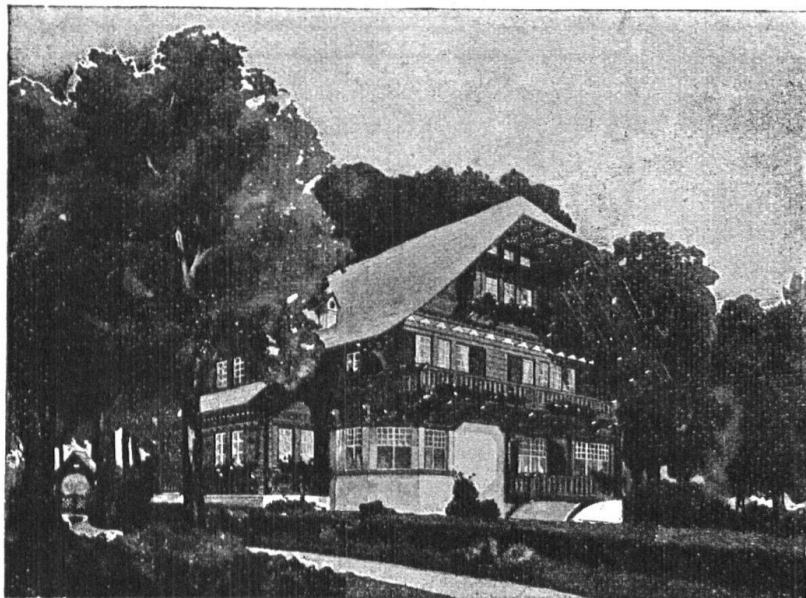

JUNI/JUIN 1925

JUNI/JUIN 1925

Parquet- & Chalet- fabrik A. G. Bern

Bureau: Könizstrasse 46
Telephon: Bollwerk 21 16

*

Übernahme ganzer Bauten

*

CHALETBAU
ZIMMEREI
SCHREINEREI