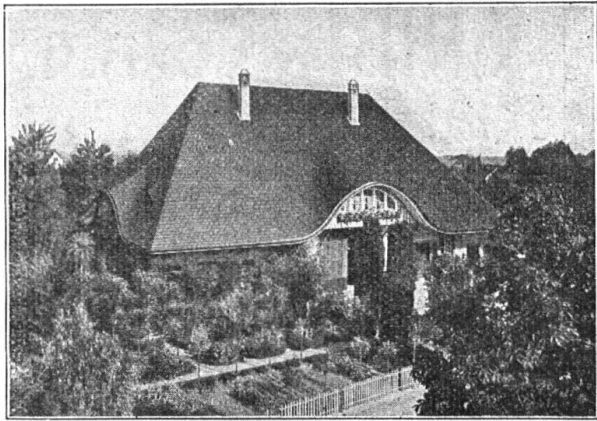

Wohn- und Geschäftshaus
in Bätterkinden

Bedachung:
Eternit-Doppeldeckung
kupferbraun

Eternit Niederurnen

H 34

Bedachungs-Arbeiten

aller Art
werden gut, fachgemäss und prompt
ausgeführt von

FELIX BINDER

BEDACHUNGS - GESCHÄFT
ZÜRICH 7

Holderstrasse 12   Telephon Hottingen 4358
H 115

Zeno Durrer, Giswil

(Obwalden)
anerkannt leistungsfähiger Lieferant von:

Parquets
gelegt
oder
ungelegt

Katalog
zu
Diensten

Hobel-
und Schnitt-
waren

(Bauholz,
Bretter
und
Latten)

Ia. REFERENZEN

H 102

KARL HELFENSTEIN, LUZERN   KUNSTSTEINFABRIK

TELEPHON 963   H 166

Ausgeführte Kunststeinarbeiten:
Bahnhof Langnau i. Emmental, Kt. Bern.
Nationalbank Luzern.