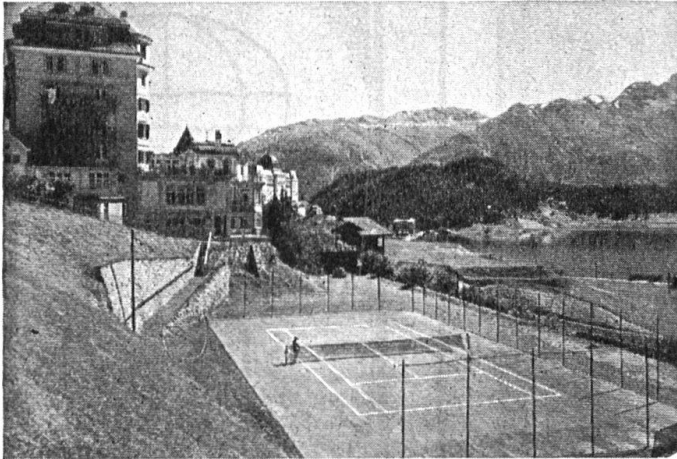

# Elchina

*Originalflasche 3.75, sehr vorteilhafte Doppelflasche 6.25 in den Apotheken*

Tennisplatz des Hotel Belvédère, St. Moritz. Ausgef. 1923

Anlage von  
**Tennisplätzen**

mit Spezialmergel  
Dunkelgrüne Absandung