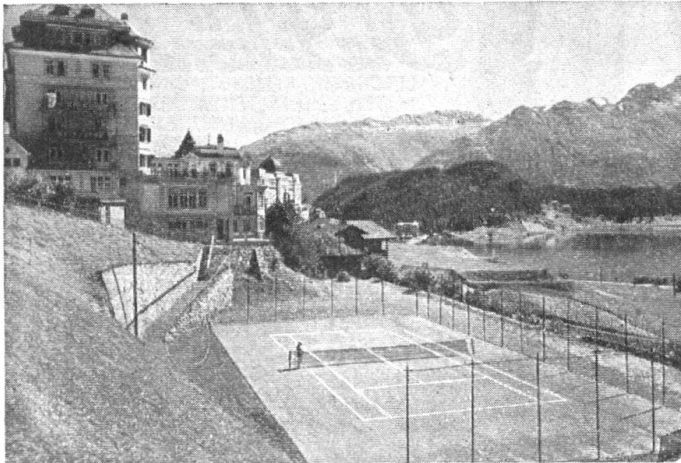

H 50

verbessert

Elchina

auf natürliche Weise den Schlaf und erhält dadurch jung und leistungsfähig

Originalflasche 3.75, sehr vorteilhafte Doppelflasche 6.25 in den Apotheken

Tennisplatz des Hotel Belvédère, St. Moritz. Ausgef. 1923