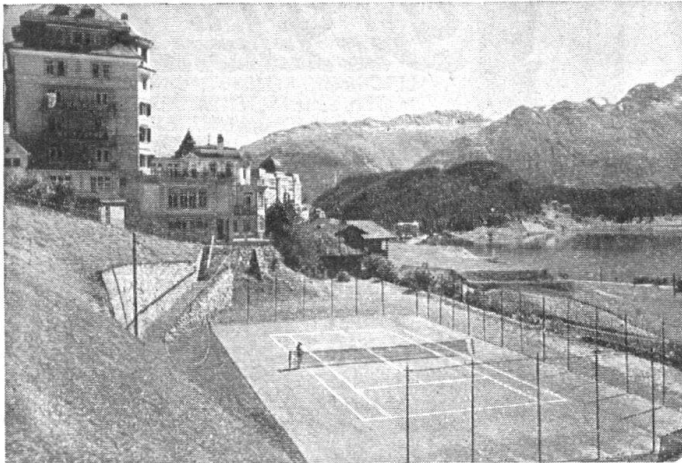

Durch Beruhigung und Kräftigung der Nerven

H 50

verbessert

Elchina

auf natürliche Weise den Schlaf und erhält dadurch jung und leistungsfähig

Originalflasche 3.75, sehr vorteilhafte Doppelflasche 6.25 in den Apotheken

Tennisplatz des Hotel Belvédère, St. Moritz. Ausgef. 1923

Anlage von
Tennisplätzen
mit Spezialmergel
Dunkelgrüne Absandung
Bruno Weber
Basel

Telegramm-Adresse: Tennisweber
Telephon 1102

H 5