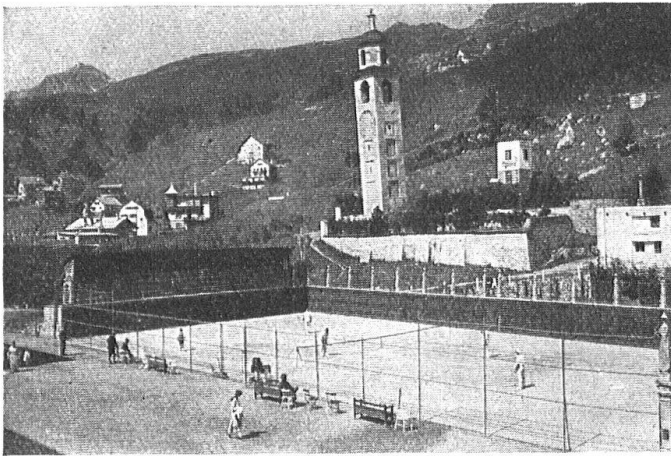

H 58

Tennisplatz des Kulm-Hotel St. Moritz. Ausgef. 1923

Anlage von
Tennisplätzen
mit Spezialmergel
Dunkelgrüne Absandung

Bruno Weber
Basel

Telegramm-Adresse: Tennisweber
Telephon 1102

H 5

25% Brenn-
stoffersparnis
wird durch unsere
**Zentralheizungs-
Kachelofen-
Anlage**
erzielt.