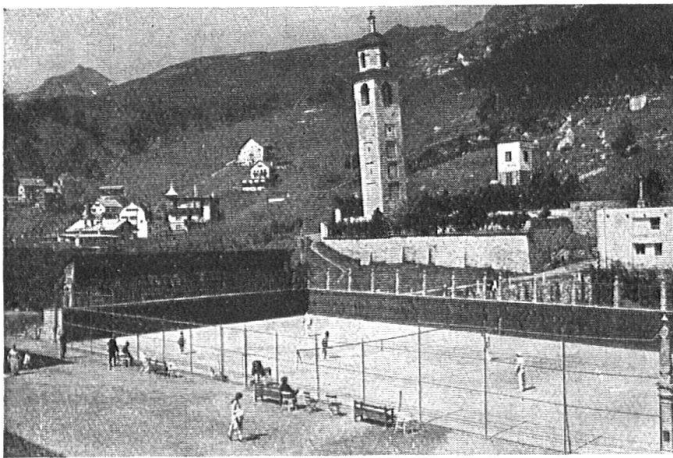

Flacon 3.75, Doppelflacon 6.25 in den Apotheken

Hauptdepôts: St. Gallen, Hausmann's Hechtapotheke
Zürich, Hausmann's Urania-Apotheke
Davos, Pharmacie Hausmann

H 58

Tennisplatz des Kulm-Hotel St. Moritz. Ausgef. 1923