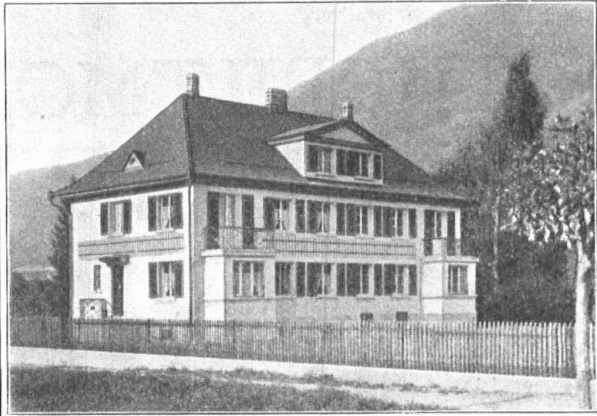

## Relorita-Alseife Nr. 210

VON

KLEMENT & SPAETH, ROMANSHORN

VERWENDEN

OTTO FROEBELS ERBEN  
GARTENARCHITEKTEN  
ZÜRICH 7

H 16

Wohnhaus in Ziegelbrücke

Bedachung :  
Eternit-Doppeldach,  
kupferbraun