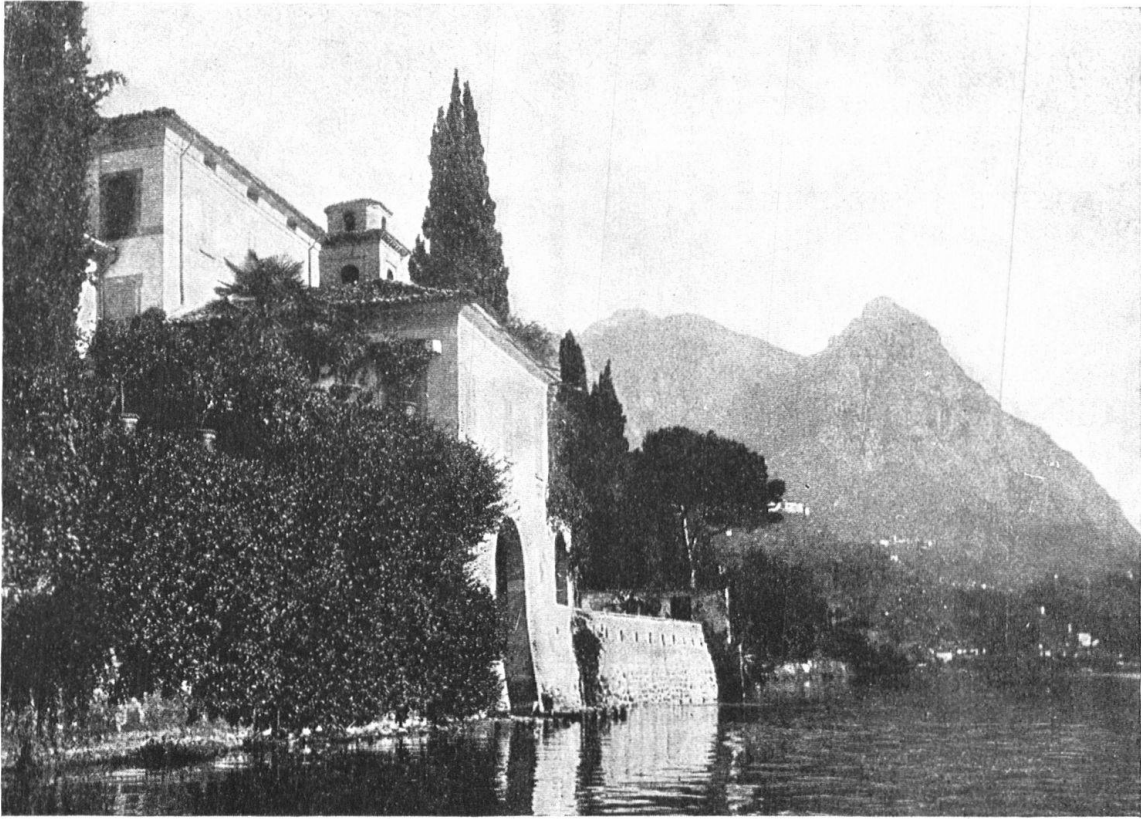

ORIA (TESSIN)

*Hotel*  
**Villa Moritz**  
CASTAGNOLA  
ANGENEHMSTES FAMILIENHOTEL  
20 MINUTEN VOM ZENTRUM DER STADT

SCHÖNSTE UND RUHIGSTE LAGE  
SCHATTIGE PARKANLAGEN / NEU  
RENOVIERT  
MÄSSIGE PENSIONSPREISE  
50 BETTEN