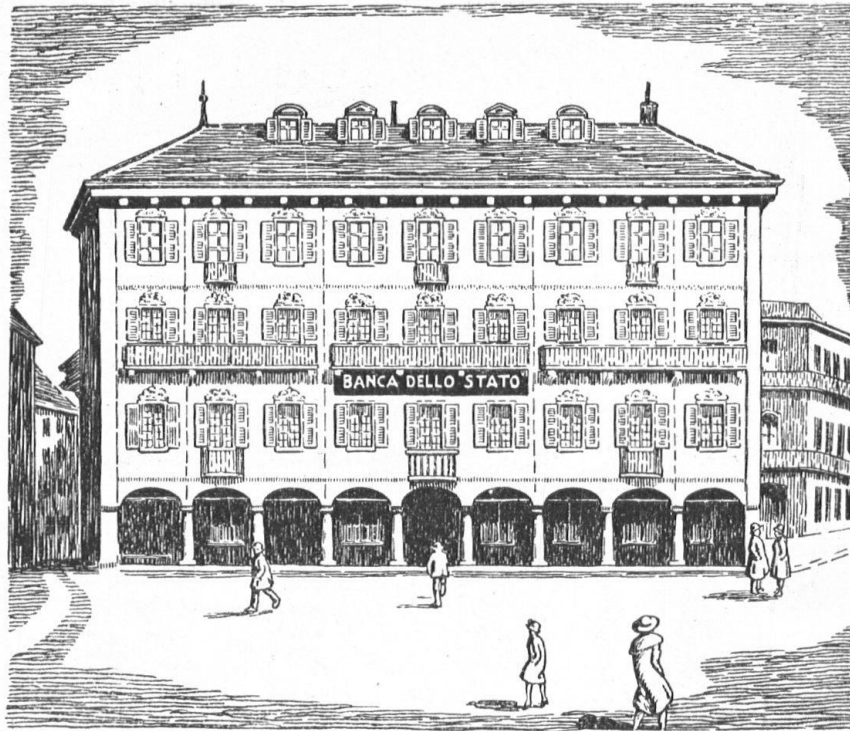

BANCA DELLO STATO DEL CANTONE TICINO

LUGANO / LOCARNO / BELLINZONA / MENDRISIO / CHIASSO
CAP. DI DOT. FR. 5,000,000.-- / GARANZIA DELLO STATO

H87

LOCARNO

a m L a g o M a g g i o r e

*
DIE
SCHWEIZERISCHE
RIVIERA
*

ERSTKLASSIGER KURORT

Auskünfte, Prospekte und Reiseführer
erhältlich beim Verkehrsverein von Locarno

H98