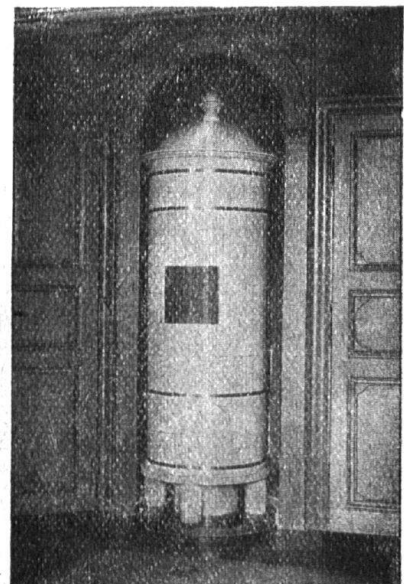

NESSOL-SHAMPOO

das

**: schweizerische :
Kopfwaschpulver**

„mit Ei“ und „mit Kamillen“ à 30 Cts. per Paket
in Apotheken, Drogerien und Parfümerien

Kachelöfen

in jeder Ausführung

**Kamine
Wandbrunnen
Baukeramik**