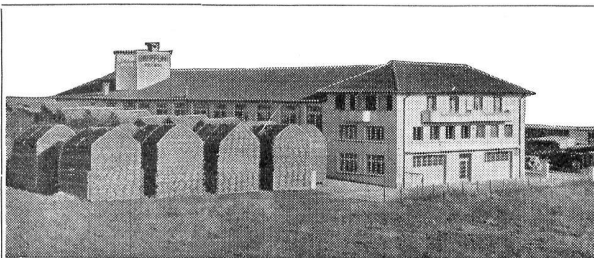

Quel plaisir,
ce sont des portes garnies
de protège-portes Schlund!
Service de montage rapide.

Schlund

Schlund & Cie SA
Fabrique d'articles en
matière plastique
Eugen Huberstr. 63, 8048 Zurich
Tél. 01/62 36 30