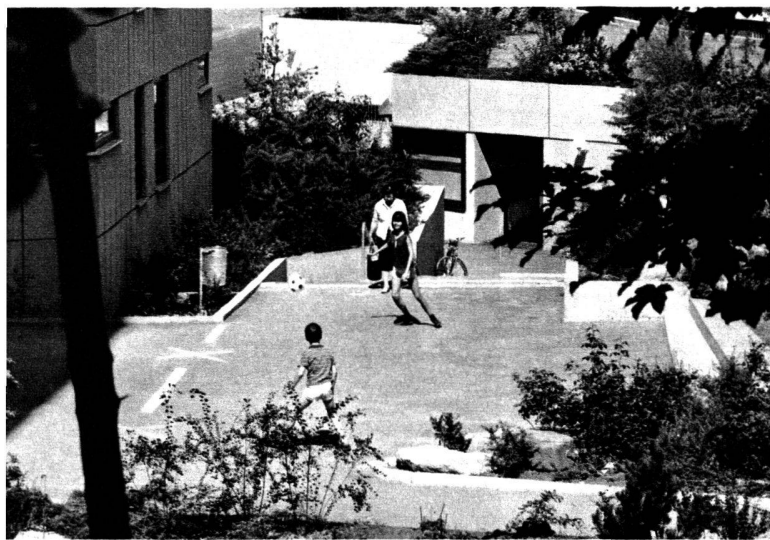

Fondation Le Logement ouvrier, 1963-1968.
Quatre immeubles locatifs comptant 225 logements,
dont 90 pour personnes âgées.