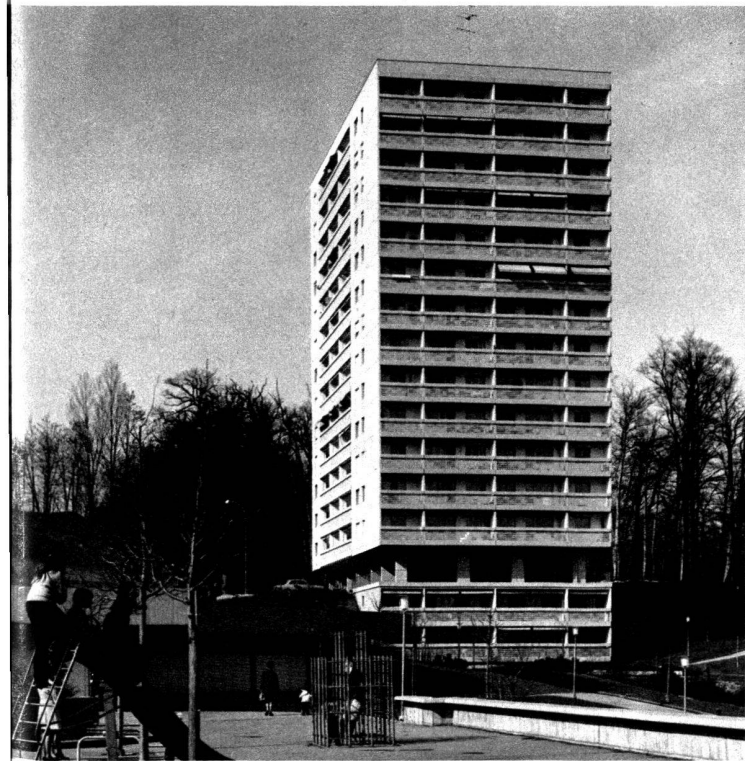

Société coopérative Cité des Philosophes,  
rue Saint-Louis, 1966, 22 logements.  
Architecte Ch.-P. Serex.

Lausanne: quartier de l'Ancien-Stand

310 logements.

Société coopérative Clair Logis G et H, 1964-1965.  
Société coopérative Le Logement idéal.  
Architectes: Atelier des Architectes Associés.

S.I. L'Ancien-Stand A et B,  
immeuble tour et immeuble plein sud, 1966-1967.  
Architecte Claude Jaccottet, EPF, SIA.

Photos H. Laesslé: première rangée, centre  
deuxième rangée, droite  
troisième rangée, droite