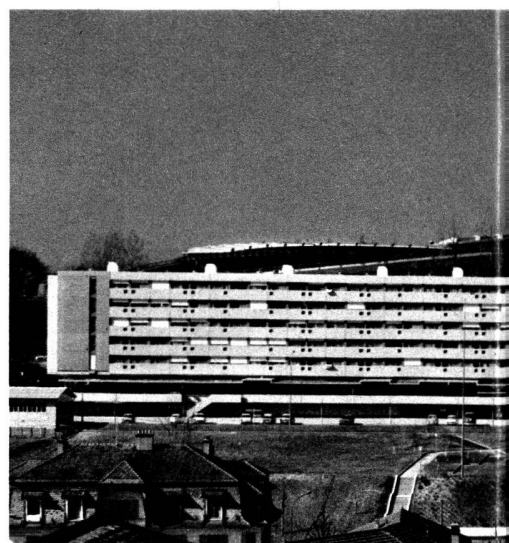

Société coopérative Clair Logis G et H, 1964-1965.
Société coopérative Le Logement idéal.
Architectes: Atelier des Architectes Associés.