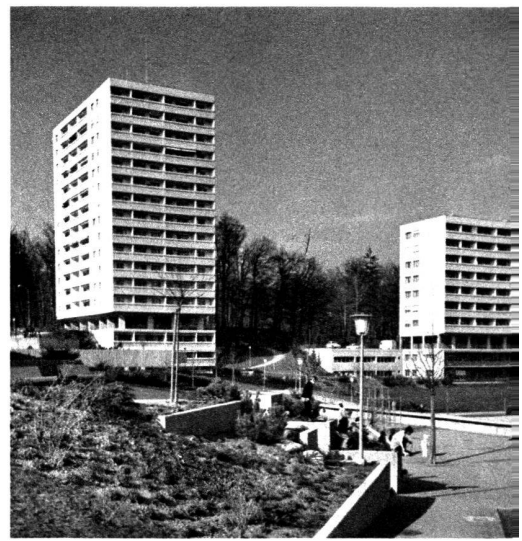

Société coopérative Cité des Philosophes,  
rue Saint-Louis, 1966, 22 logements.  
Architecte Ch.-P. Serex.

Lausanne: quartier de l'Ancien-Stand

310 logements.

Société coopérative Clair Logis G et H, 1964-1965.  
Société coopérative Le Logement idéal.  
Architectes: Atelier des Architectes Associés.

S.I. L'Ancien-Stand A et B,  
immeuble tour et immeuble plein sud, 1966-1967.  
Architecte Claude Jaccottet, EPF, SIA.

Photos H. Laesslé: première rangée, centre  
deuxième rangée, droite  
troisième rangée, droite