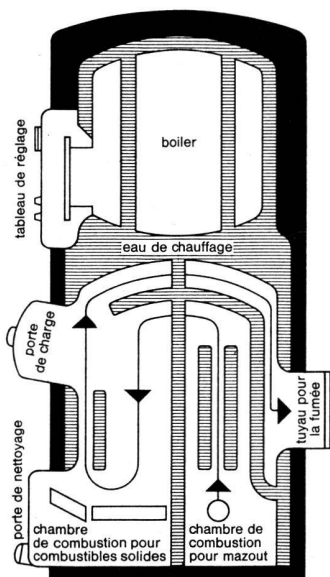

Eléments d'abris normalisés Prosp. GC 210

GC 6105

Représentant pour la Suisse Romande

Walter Bauer

Maujobia 63, Neuchâtel Téléphone 038 / 5 01 50

Made in Switzerland:

Meteor II

Chaudière combinée à double foyer