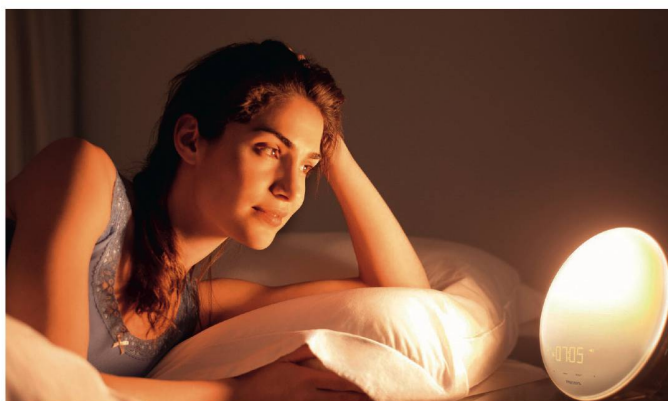

LA BELLE ET LA BÊTE

MALANDAIN
BALLET BIARRITZ
TCHAIKOVSKI

DANSE
À ÉQUILIBRE

VE 26
ET SA 27
FÉVRIER
2016 – 20H

Entrez dans
un conte de fées
où le raffinement
s'allie avec
virtuosité à la
fantaisie
onirique.

Réservations: Fribourg Tourisme et Région 026 350 11 00
Vente en ligne et print@home sur www.equilibre-nuithonie.ch

la comédie^{GE}

POCHE/GE
Théâtre en plein air / Genève

22.02-13.03.2016 AU POCHE/GVE

UN CONTE CRUEL
DE VALÉRIE POIRIER
MISE EN SCÈNE
MARTINE PASCHOUD

COMÉDIE DE GENÈVE, BD DES PHILOSOPHES 6, 1205 GENÈVE
T. +41 22 320 50 01 / COMEDIE.CH

LA BOUTIQUE DE

génération

L'ÉVEIL LUMIÈRE HF3520/01 DE PHILIPS

qui vous réveille naturellement en simulant la lumière et les couleurs du lever de soleil! Ce réveil utilise une combinaison unique de lumière et de son pour vous sortir des bras de Morphée en douceur. La couleur de l'aube passe d'un rouge délicat à un orange chaleureux, puis à un jaune éclatant.

Valeur: 219 fr. 90

Prix abonné: 159 fr.

Prix non-abonné: 175 fr.

NOTRE SÉLECTION
DU MOIS

Retrouvez tous les articles de votre boutique sur www.generations-plus.ch Rubrique Boutique ou par courriel: boutique@generations-plus.ch

☐ L'éveil lumière: Qté .....

Nom .....

Prénom .....

Adresse .....

NPA / Localité .....

Tél. ....

Signature .....

Courriel .....

Conditions valables dans la limite des stocks disponibles et pour toute commande passée jusqu'au 31 mars 2016.
Livré et envoyé dans un délai de 7 jours ouvrables avec une facture payable à 10 jours. Frais d'envoi non inclus.

Merci de renvoyer ce bulletin à *génération*, rue des Fontenailles 16, 1007 Lausanne