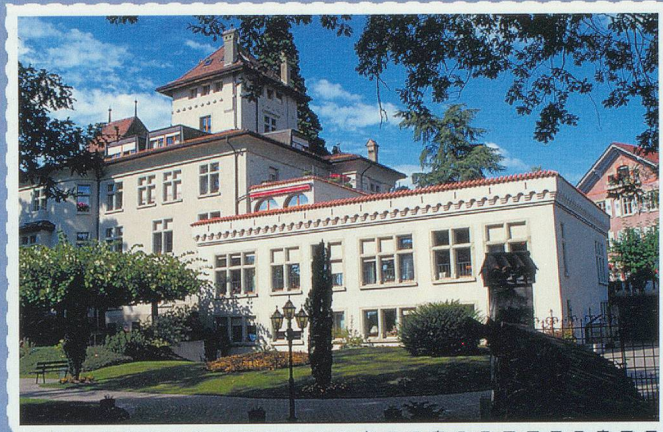

Download PDF: 05.05.2026

ETH-Bibliothek Zürich, E-Periodica, <https://www.e-periodica.ch>

Le Château de la Rive

Résidence médicalisée pour personnes âgées

Un accompagnement de standing
dans la douceur et la sérénité d'une vie protégée
au cœur d'un site exceptionnel