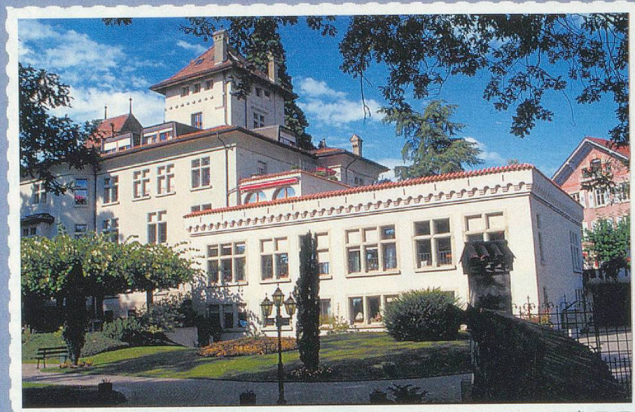

Download PDF: 01.08.2025

ETH-Bibliothek Zürich, E-Periodica, <https://www.e-periodica.ch>

Le Château de la Rive

Résidence médicalisée pour personnes âgées

Un accompagnement de standing
dans la douceur et la sérénité d'une vie protégée
au cœur d'un site exceptionnel