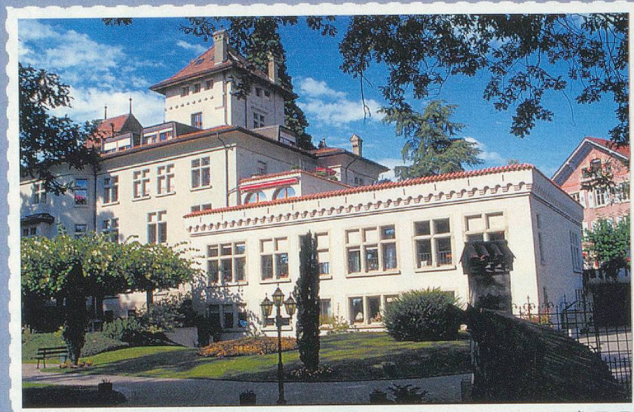

Download PDF: 03.04.2026

ETH-Bibliothek Zürich, E-Periodica, <https://www.e-periodica.ch>

Le Château de la Rive

Résidence médicalisée pour personnes âgées

Un accompagnement de standing
dans la douceur et la sérénité d'une vie protégée
au cœur d'un site exceptionnel