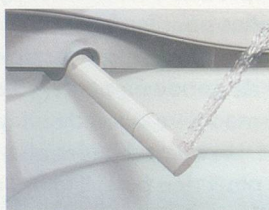

Download PDF: 02.05.2026

ETH-Bibliothek Zürich, E-Periodica, <https://www.e-periodica.ch>

Siège WC adaptable:
Geberit AquaClean 4000

On ne peut plus simple pour créer sa propre oasis de bien-être.

Avec un siège WC adaptable Geberit AquaClean, nul besoin de transformations pour apporter un confort nouveau dans votre salle de bain. Son jet d'eau tempérée vous lave en douceur. Les soins du corps ainsi prodigués vous apportent bien plus qu'une éphémère sensation de fraîcheur.

Système de douche raffiné

Le jet d'eau à la température du corps procure une incomparable sensation de propreté et de fraîcheur. L'intensité du jet se règle individuellement.

Adaptation facile

Le siège WC adaptable s'installe en un tour de main. Pour l'enlever, c'est tout aussi simple. Pour les locataires, il s'agit d'un atout essentiel.