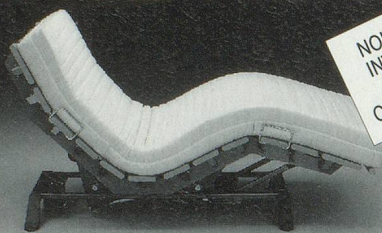

Download PDF: 15.04.2026

ETH-Bibliothek Zürich, E-Periodica, <https://www.e-periodica.ch>

PASSEZ DONC FAIRE UN PETIT SOMME CHEZ NOUS

NOUS VOUS
INVITONS A
ESSAYER
CETTE LITERIE.

Grâce à son sommier sans cadre, son matelas en pur latex et son réglage télécommandé, le lit-siège SWISSFLEX vous offre nuit et jour une détente et un confort maximum. Il suffit de passer chez nous pour vous en convaincre.