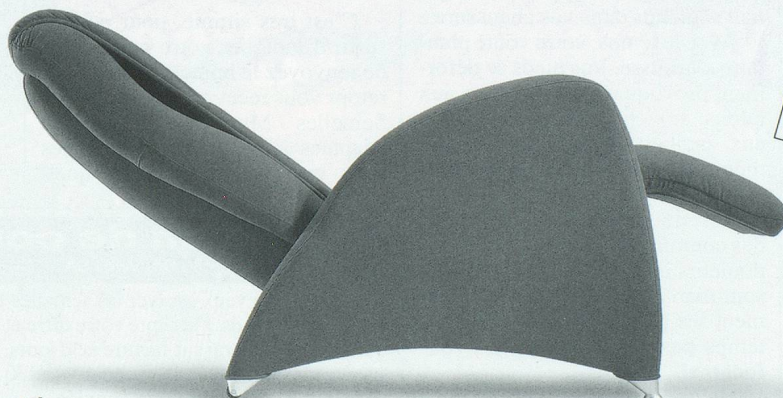

FAUTEUILS DE MASSAGE **KEYTON**® MASSAGE SÉSSÉL

Offrez-vous le meilleur du massage