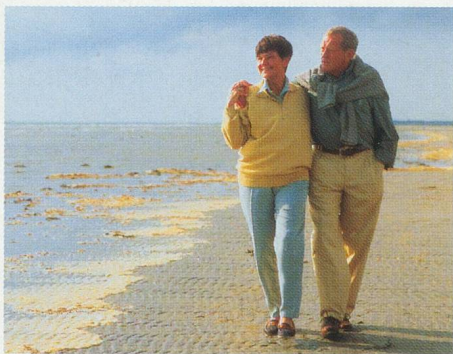

LA SÉCURITÉ AU QUOTIDIEN DANS L'INCONTINENCE URINAIRE

«J'avais peur de quitter la maison. Avec les TENA lady, je me sens sûre et je peux me déplacer comme je le veux.»

Voilà le témoignage d'une utilisatrice parmi les milliers de femmes utilisant les serviettes TENA lady pour l'hygiène de leur incontinence urinaire.

Petites et très sûres

Petites, minces et très confortables, les serviettes TENA lady vous procurent à tout moment une sensation de propreté et de fraîcheur. Avec la couche BLUE-DRY unique en son genre, les pertes sont immédiatement absorbées et sont ensuite

retenues dans le coussinet blanc qui tapisse fond de la serviette. La surface de la serviette reste sèche.

C'est pourquoi les TENA lady BLUE-DRY sont si sûres et si agréables à porter!