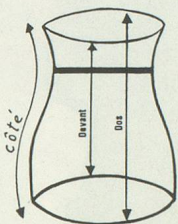

Paie comptant et en discrétion.
Se rend à domicile.

F. TSCHUMI

Rue Matile 6 2005 Neuchâtel 5
Tél. 038/24 24 49 - Natel 077/37 33 77

SUR MESURE
prêt-à-porter

CORSETS

Gaines
Corselets
Soutien-gorge
Prothèse du sein
RÉPARATION-LAVAGE
TRANSFORMATIONS