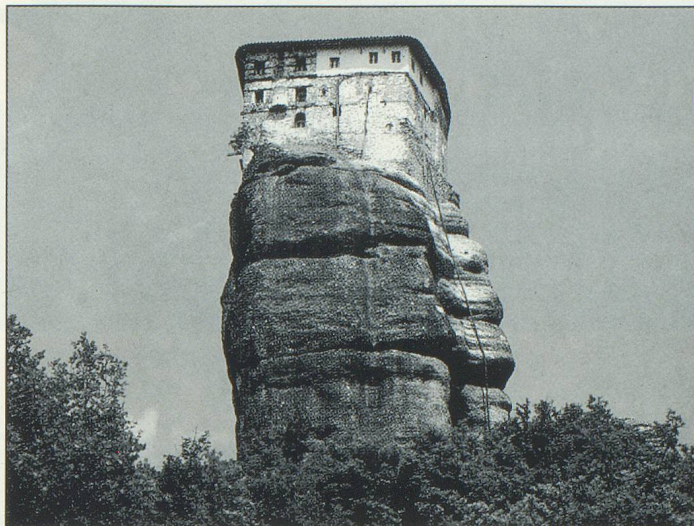

Aux Eaux-Vives

Bus N°2 et 7, arrêt rue du Lac, face au cinéma Scala
CP 6282 - 1211 Genève 6

7, rue Cherbuliez - 1207 Genève

Test gratuit sur présentation de cette annonce

Tél. 022/736 61 55

Aucun obstacle ne nous arrête pour vous permettre d'être soigné à domicile.