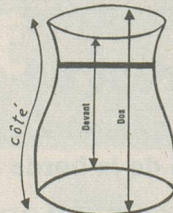

**SUR MESURE
pr t- -porter**

CORSETS

**Gaines
Corselets
Soutien-gorge
Proth se du sein
R PARATION-LAVAGE
TRANSFORMATIONS**

Un coup de t l phone
et o  que vous habitez
en Suisse romande, sans
engagement, nos conseill res
vous rendront visite
du lundi au vendredi.
T l. 024/21 43 58
DUGA 1400 Yverdon