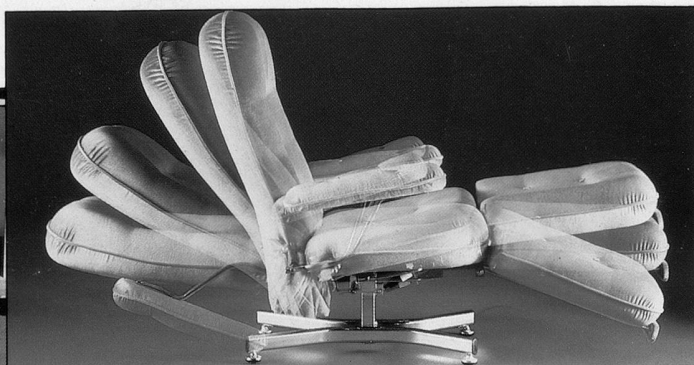

à chaque heure
de la vie

EVERSTYL® AJOUTE A VOTRE CONFORT ET A VOTRE PLAISIR...