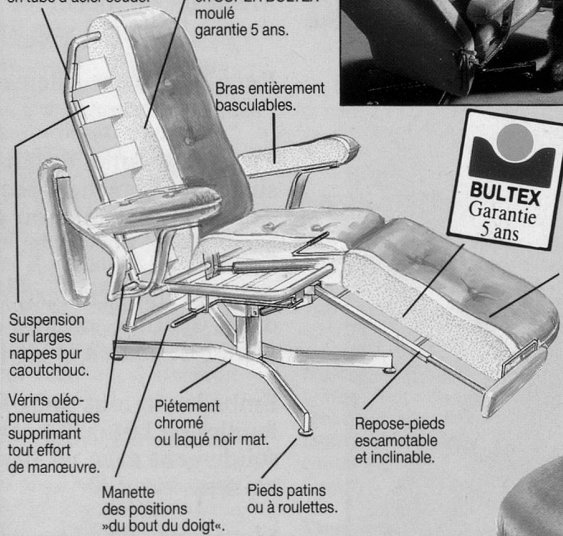

Suspension
sur larges
nappes pur
caoutchouc.

Manette
des positions
«du bout du doigt».

Piètement
chromé
ou laqué noir mat.

Pieds patins
ou à roulettes.

Habillage velours, simili-cuir
ou cuir premier choix,
nombreux coloris.

Repose-pieds
escamotable
et inclinable.